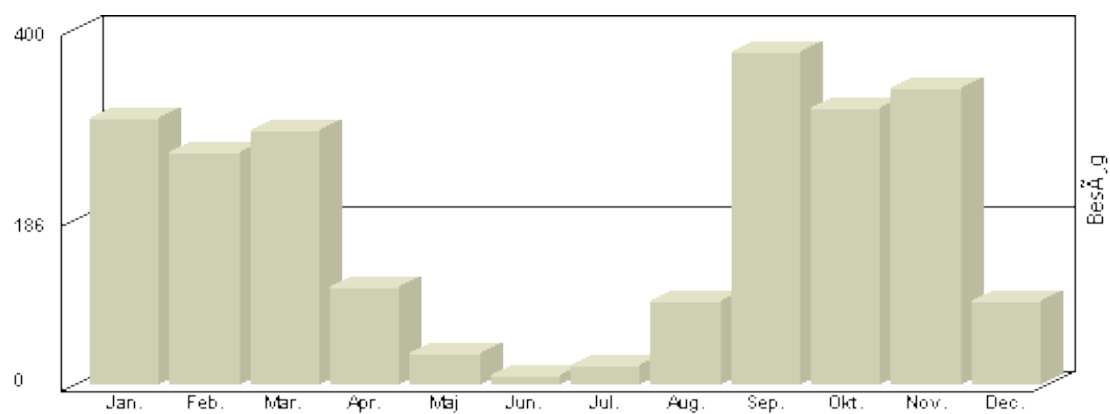

	<b>2011</b>	<b>2010</b>	<b>2009</b>	<b>2008</b>	<b>2007</b>	
januar		299	257	362		
februar		262	199	245		
marts		287	241	274		
april		110	76	186	18	
maj		36	20	40	33	
juni		10	13	20	18	
juli		22	19	20	21	
august		94	45	64	31	
september		373	211	266	180	
oktober		310	226	208	145	
november		333	207	229	183	
december		93	115	110	69	
		<b>2229</b>	<b>1629</b>	<b>2024</b>	<b>698</b>	<b>4351</b>

Viser antallet af unikke besøg, i den valgte periode.

**Besøg - År 2010**

Måned	Besøg
Januar	299
Februar	262
Marts	287
April	110
Maj	36
Juni	10
Juli	22
August	94
Sept	373
Oktober	310
November	333
December	93

**Total : 2.229, Max. : 373, Gennemsnit : 186, Prognose : 2.229**

Statistik opdatering sluttet 12.12.2010

Viser  
antallet af  
unikke  
besøg, i  
den valgte  
periode.

**Besøg - År 2009**

Måned	Besøg
Januar	<b>257</b>
Februar	<b>199</b>
Marts	<b>241</b>
April	<b>76</b>
Maj	<b>20</b>
Juni	<b>13</b>
Juli	<b>19</b>
August	<b>45</b>
Sept	<b>211</b>
Oktober	<b>226</b>
November	<b>207</b>
December	<b>115</b>

**Total : 1.629, Max. : 257, Gennemsnit : 136, Prognose : 1.629**

Viser antallet af unikke besøg, i den valgte periode.