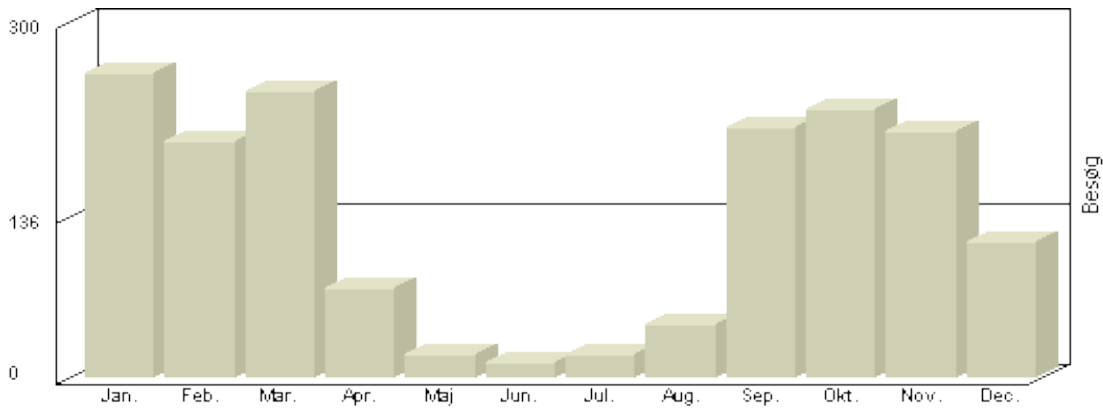

Viser antallet af unikke besøg, i den valgte periode.

**Besøg - År 2010**

Måned	Besøg
Januar	299
Februar	262
Marts	287
April	110
Maj	36
Juni	10
Juli	22
August	94
Sept	373
Oktober	310
November	333
December	93

**Total : 2.229, Max. : 373, Gennemsnit : 186, Prognose : 2.229**

Statistik opdatering sluttet 12.12.2010

Viser  
antallet af  
unikke  
besøg, i  
den valgte  
periode.

**Besøg - År 2009**

Måned	Besøg
Januar	<b>257</b>
Februar	<b>199</b>
Marts	<b>241</b>
April	<b>76</b>
Maj	<b>20</b>
Juni	<b>13</b>
Juli	<b>19</b>
August	<b>45</b>
Sept	<b>211</b>
Oktober	<b>226</b>
November	<b>207</b>
December	<b>115</b>

**Total : 1.629, Max. : 257, Gennemsnit : 136, Prognose : 1.629**

Viser antallet af unikke besøg, i den valgte periode.

### Besøg - År 2008

Måned	Besøg
Januar	362
Februar	245
Marts	274
April	186
Maj	40
Juni	20
Juli	20
August	64
Sept	266
Oktober	208
November	229
December	110

**Total : 2.024, Max. : 362, Gennemsnit : 169, Prognose : 2.024**