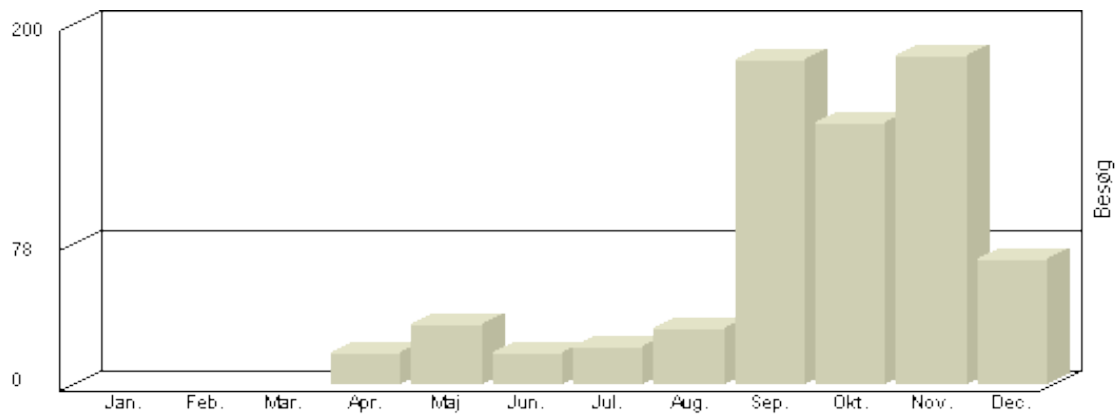

**Total : 1.629, Max. : 257, Gennemsnit : 136, Prognose : 1.629**

Viser antallet af unikke besøg, i den valgte periode.

### Besøg - År 2008

Måned	Besøg
Januar	362
Februar	245
Marts	274
April	186
Maj	40
Juni	20
Juli	20
August	64
Sept	266
Oktober	208
November	229
December	110

**Total : 2.024, Max. : 362, Gennemsnit : 169, Prognose : 2.024**

Viser antallet af unikke besøg, i den valgte periode.

**Besøg - År 2007**

Måned	Besøg
Januar	-
Februar	-
Marts	-
April	<b>18</b>
Maj	<b>33</b>
Juni	<b>18</b>
Juli	<b>21</b>
August	<b>31</b>
Sept	<b>180</b>
Oktober	<b>145</b>
November	<b>183</b>
December	<b>69</b>