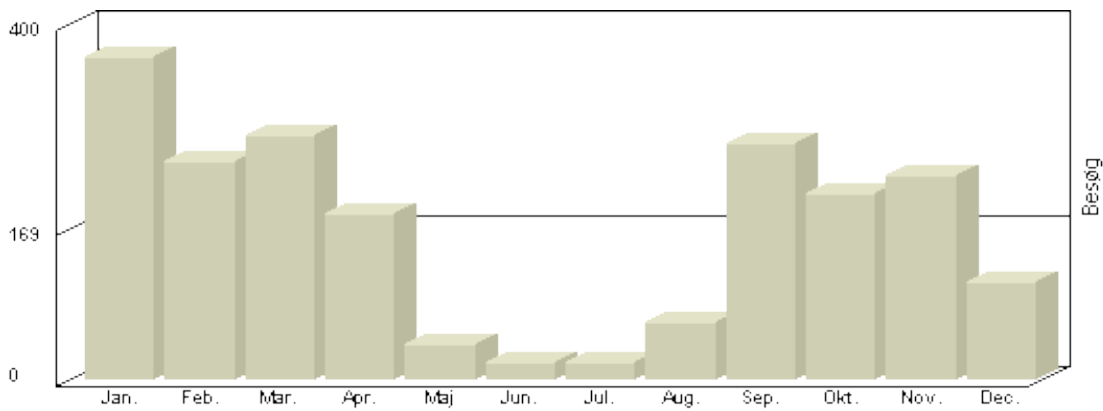

Viser antallet af unikke besøg, i den valgte periode.

**Besøg - År 2010**

Måned	Besøg
Januar	299
Februar	262
Marts	287
April	110
Maj	36
Juni	10
Juli	22
August	94
Sept	373
Oktober	310
November	333
December	93

**Total : 2.229, Max. : 373, Gennemsnit : 186, Prognose : 2.229**

Statistik opdatering sluttet 12.12.2010

Viser  
antallet af  
unikke  
besøg, i  
den valgte  
periode.

**Besøg - År 2009**

Måned	Besøg
Januar	<b>257</b>
Februar	<b>199</b>
Marts	<b>241</b>
April	<b>76</b>
Maj	<b>20</b>
Juni	<b>13</b>
Juli	<b>19</b>
August	<b>45</b>
Sept	<b>211</b>
Oktober	<b>226</b>
November	<b>207</b>
December	<b>115</b>

**Total : 1.629, Max. : 257, Gennemsnit : 136, Prognose : 1.629**

Viser antallet af unikke besøg, i den valgte periode.

### Besøg - År 2008

Måned	Besøg
Januar	362
Februar	245
Marts	274
April	186
Maj	40
Juni	20
Juli	20
August	64
Sept	266
Oktober	208
November	229
December	110

**Total : 2.024, Max. : 362, Gennemsnit : 169, Prognose : 2.024**