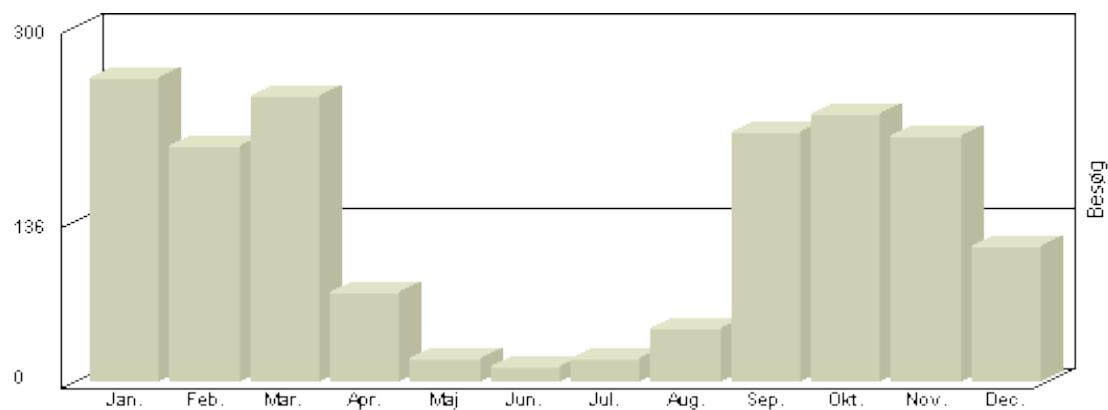

Viser antallet af unikke besøg, i den valgte periode.

Besøg - År 2011

Måned	Besøg
Januar	344
Februar	282
Marts	335
April	26
Maj	-
Juni	-
Juli	-
August	-
September	-
Oktober	-
November	-
December	-

Total : 987, Max. : 344, Gennemsnit : 247, Prognose : 1.974

Statistik opdatering sluttet 3.4.2011

Viser antallet af unikke besøg, i den valgte periode.

Besøg - År 2010

Måned	Besøg
Januar	299
Februar	262
Marts	287
April	110
Maj	36
Juni	10
Juli	22
August	94
Sept	373
Oktober	310
November	333
December	137

Total : 2.273, Max. : 373, Gennemsnit : 189, Prognose : 2.273

Viser antallet af unikke besøg, i den valgte periode.

Besøg - År 2009

Måned	Besøg
Januar	257
Februar	199
Marts	241
April	76
Maj	20
Juni	13
Juli	19
August	45
Sept	211
Oktober	226
November	207
December	115

Total : 2.024, Max. : 362, Gennemsnit : 169, Prognose : 2.024

Viser antallet af unikke besøg, i den valgte periode.

Besøg - År 2007

Måned	Besøg
Januar	-
Februar	-
Marts	-
April	18
Maj	33
Juni	18
Juli	21
August	31
Sept	180
Oktober	145
November	183
December	69