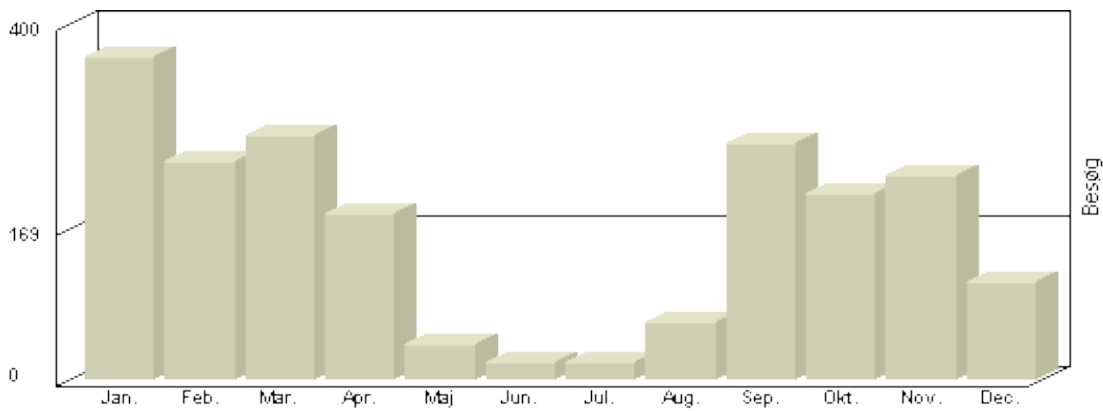

Statistik opdatering sluttet 3.4.2011

Viser antallet af unikke besøg, i den valgte periode.

Besøg - År 2010

Måned	Besøg
Januar	299
Februar	262
Marts	287
April	110
Maj	36
Juni	10
Juli	22
August	94
Sept	373
Oktober	310
November	333
December	137

Total : 2.273, Max. : 373, Gennemsnit : 189, Prognose : 2.273

Viser antallet af unikke besøg, i den valgte periode.

Besøg - År 2009

Måned	Besøg
Januar	257
Februar	199
Marts	241
April	76
Maj	20
Juni	13
Juli	19
August	45
Sept	211
Oktober	226
November	207
December	115

Total : 1.629, Max. : 257, Gennemsnit : 136, Prognose : 1.629

Viser antallet af unikke besøg, i den valgte periode.

Besøg - År 2008

Måned	Besøg
Januar	362
Februar	245
Marts	274
April	186
Maj	40
Juni	20
Juli	20
August	64
Sept	266
Oktober	208
November	229
December	110

Total : 2.024, Max. : 362, Gennemsnit : 169, Prognose : 2.024

Viser antallet af unikke besøg, i den valgte periode.

Besøg - År 2007

Måned	Besøg
Januar	-
Februar	-
Marts	-
April	18
Maj	33
Juni	18
Juli	21
August	31
Sept	180
Oktober	145
November	183
December	69