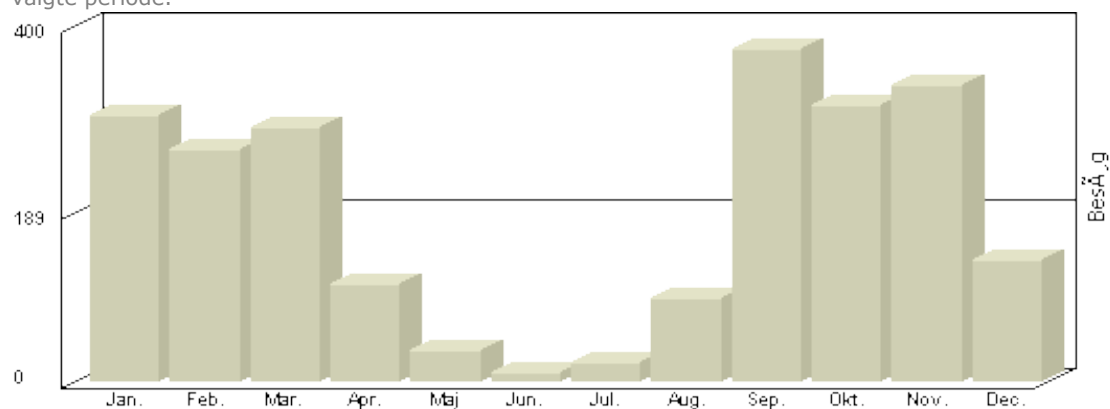

	2011	2010	2009	2008	2007	
januar	344	299	257	362		
februar	282	262	199	245		
marts	335	287	241	274		
april	26	110	76	186	18	
maj		36	20	40	33	
juni		10	13	20	18	
juli		22	19	20	21	
august		94	45	64	31	
september		373	211	266	180	
oktober		310	226	208	145	
november		333	207	229	183	
december		137	115	110	69	
	987	2.273	1.629	2.024	698	7.611

Viser antallet af unikke besøg, i den valgte periode.

Besøg - År 2011

Måned	Besøg
Januar	344
Februar	282
Marts	335
April	26
Maj	-
Juni	-
Juli	-
August	-
September	-
Oktober	-
November	-
December	-

Total : 987, Max. : 344, Gennemsnit : 247, Prognose : 1.974

Statistik opdatering sluttet 3.4.2011

Viser antallet af unikke besøg, i den valgte periode.

Besøg - År 2010

Måned	Besøg
Januar	299
Februar	262
Marts	287
April	110
Maj	36
Juni	10
Juli	22
August	94
Sept	373
Oktober	310
November	333
December	137

Total : 2.024, Max. : 362, Gennemsnit : 169, Prognose : 2.024

Viser antallet af unikke besøg, i den valgte periode.

Besøg - År 2007

Måned	Besøg
Januar	-
Februar	-
Marts	-
April	18
Maj	33
Juni	18
Juli	21
August	31
Sept	180
Oktober	145
November	183
December	69