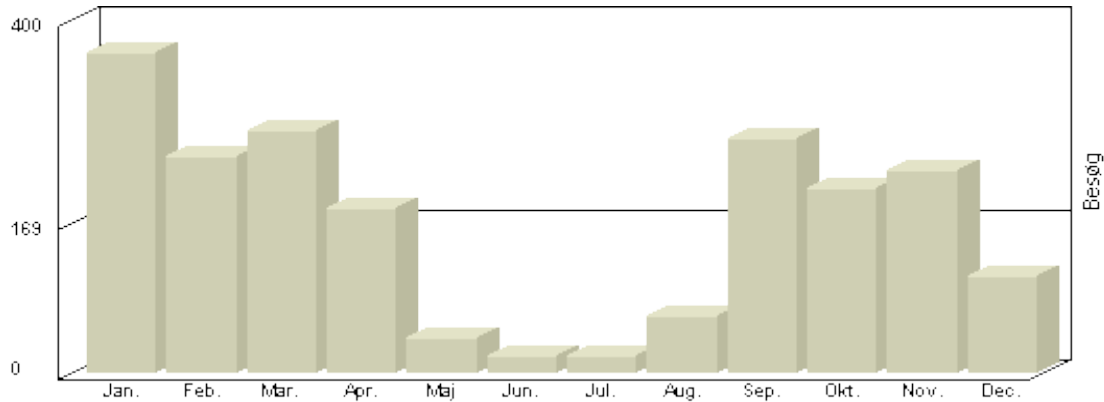

Total : 2.273, Max. : 373, Gennemsnit : 189, Prognose : 2.273

Torsdags Bridge

2009

Viser antallet af unikke besøg, i den valgte periode.

Besøg - År 2009

Måned	Besøg
Januar	257
Februar	199
Marts	241
April	76
Maj	20
Juni	13
Juli	19
August	45
Sept	211
Oktober	226
November	207
December	115

Total : 1.629, Max. : 257, Gennemsnit : 136, Prognose : 1.629

Torsdags Bridge

2008

Viser antallet af unikke besøg, i den valgte periode.

Besøg - År 2008

Måned	Besøg
Januar	362
Februar	245
Marts	274
April	186
Maj	40
Juni	20
Juli	20
August	64
Sept	266
Oktober	208
November	229
December	110