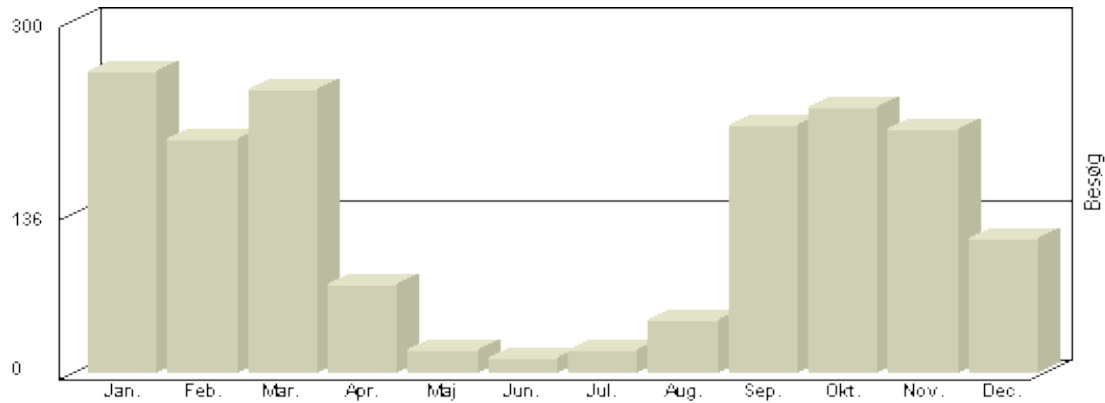

Torsdags Bridge

2009

Viser antallet af unikke besøg, i den valgte periode.

Besøg - År 2009

Måned	Besøg
Januar	257
Februar	199
Marts	241
April	76
Maj	20
Juni	13
Juli	19
August	45
Sept	211
Oktober	226
November	207
December	115

Total : 1.629, Max. : 257, Gennemsnit : 136, Prognose : 1.629