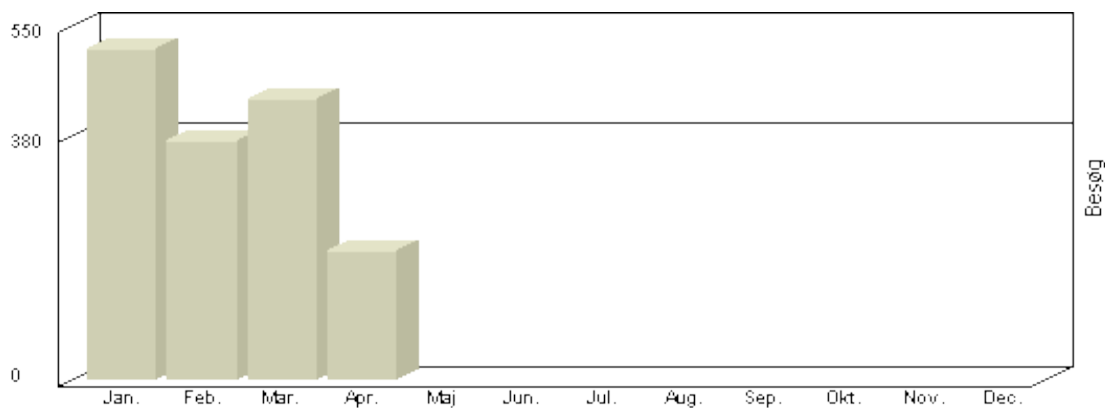

Torsdags Bridge

2007-2013. Opdateret 14-04-2013

Viser antallet af unikke besøg, i den valgte periode.

Besøg - Totalt

Total : 14.937, Max. : 3.702, Gennemsnit : 2.134, Prognose : 14.937

	2013	2012	2011	2010	2009	2008	2007	
januar	513	528	344	299	257	362		
februar	372	349	282	262	199	245		
marts	436	502	335	287	241	274		
april	199	266	146	110	76	186	25	
maj		90	77	36	20	40	33	
juni		78	104	10	13	20	18	
juli		79	96	22	19	20	21	
august		139	168	94	45	64	31	
september		545	500	373	211	266	180	
oktober		370	360	310	226	208	145	
november		527	425	333	207	229	183	
december		229	247	137	115	110	69	
	1520	3702	3084	2.273	1.629	2.024	705	14.937

Torsdags Bridge

2013

Viser antallet af unikke besøg, i den valgte periode.

Besøg - År 2013

Måned	Besøg
Januar	513
Februar	372
Marts	436
April	199
Maj	-
Juni	-
Juli	-
August	-
September	-
Oktober	-
November	-
December	-

Total : 1.520, Max. : 513, Gennemsnit : 380, Prognose : 3.040

Torsdags Bridge

2012

Viser antallet af unikke besøg, i den valgte periode.

Besøg - År 2012

Måned	Besøg
Januar	528
Februar	349
Marts	502
April	266
Maj	90
Juni	78
Juli	79
August	139
September	545
Oktober	370
November	527
December	229

Total : 3.702, Max. : 545, Gennemsnit : 308, Prognose : 3.702

Viser antallet af unikke besøg, i den valgte periode.

Besøg - År 2011

Måned	Besøg
Januar	344
Februar	282
Marts	335
April	146
Maj	77
Juni	104
Juli	96
August	168
September	500
Oktober	360
November	425
December	247