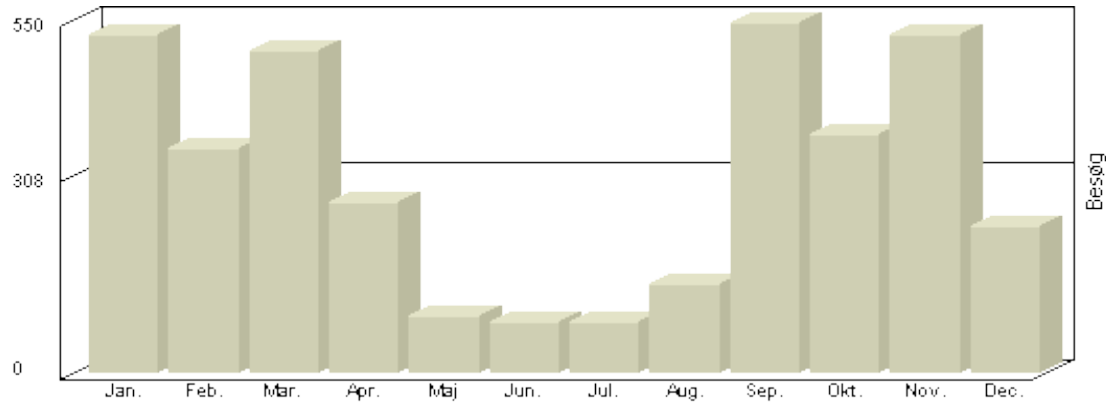

Torsdags Bridge

2007-2013. Opdateret 14-04-2013

Viser antallet af unikke besøg, i den valgte periode.

Besøg - Totalt

Total : 14.937, Max. : 3.702, Gennemsnit : 2.134, Prognose : 14.937

	2013	2012	2011	2010	2009	2008	2007	
januar	513	528	344	299	257	362		
februar	372	349	282	262	199	245		
marts	436	502	335	287	241	274		
april	199	266	146	110	76	186	25	
maj		90	77	36	20	40	33	
juni		78	104	10	13	20	18	
juli		79	96	22	19	20	21	
august		139	168	94	45	64	31	
september		545	500	373	211	266	180	
oktober		370	360	310	226	208	145	
november		527	425	333	207	229	183	
december		229	247	137	115	110	69	
	1520	3702	3084	2.273	1.629	2.024	705	14.937

Torsdags Bridge

2013

Viser antallet af unikke besøg, i den valgte periode.

Besøg - År 2013

Måned	Besøg
Januar	513
Februar	372
Marts	436
April	199
Maj	-
Juni	-
Juli	-
August	-
September	-
Oktober	-
November	-
December	-

Total : 1.520, Max. : 513, Gennemsnit : 380, Prognose : 3.040

Torsdags Bridge

2012

Viser antallet af unikke besøg, i den valgte periode.

Besøg - År 2012

Måned	Besøg
Januar	528
Februar	349
Marts	502
April	266
Maj	90
Juni	78
Juli	79
August	139
September	545
Oktober	370
November	527
December	229

Total : 3.702, Max. : 545, Gennemsnit : 308, Prognose : 3.702

Viser antallet af unikke besøg, i den valgte periode.

Besøg - År 2011

Måned	Besøg
Januar	344
Februar	282
Marts	335
April	146
Maj	77
Juni	104
Juli	96
August	168
September	500
Oktober	360
November	425
December	247