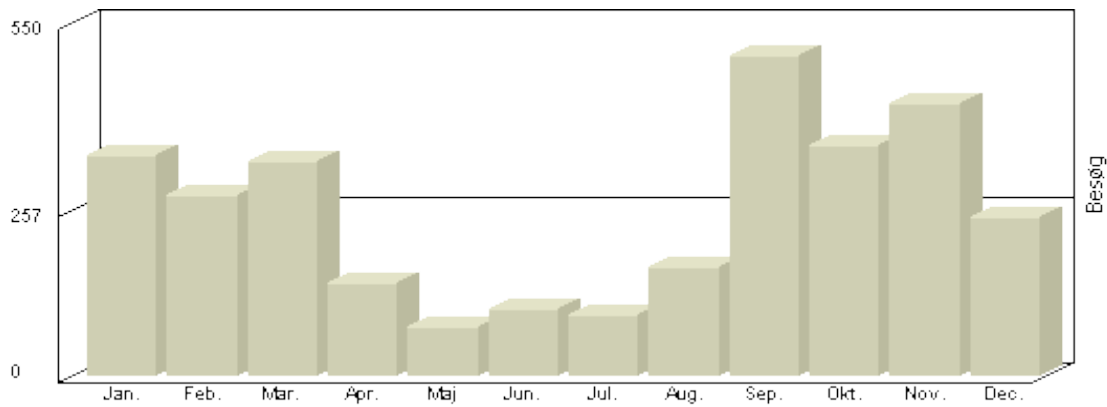

Torsdags Bridge

2007-2013. Opdateret 14-04-2013

Viser antallet af unikke besøg, i den valgte periode.

Besøg - Totalt

Total : 14.937, Max. : 3.702, Gennemsnit : 2.134, Prognose : 14.937

	2013	2012	2011	2010	2009	2008	2007	
januar	513	528	344	299	257	362		
februar	372	349	282	262	199	245		
marts	436	502	335	287	241	274		
april	199	266	146	110	76	186	25	
maj		90	77	36	20	40	33	
juni		78	104	10	13	20	18	
juli		79	96	22	19	20	21	
august		139	168	94	45	64	31	
september		545	500	373	211	266	180	
oktober		370	360	310	226	208	145	
november		527	425	333	207	229	183	
december		229	247	137	115	110	69	
	1520	3702	3084	2.273	1.629	2.024	705	14.937

Torsdags Bridge

2013

Viser antallet af unikke besøg, i den valgte periode.

Besøg - År 2013

Måned	Besøg
Januar	513
Februar	372
Marts	436
April	199
Maj	-
Juni	-
Juli	-
August	-
September	-
Oktober	-
November	-
December	-

Total : 1.520, Max. : 513, Gennemsnit : 380, Prognose : 3.040

Torsdags Bridge

2012

Viser antallet af unikke besøg, i den valgte periode.

Besøg - År 2012

Måned	Besøg
Januar	528
Februar	349
Marts	502
April	266
Maj	90
Juni	78
Juli	79
August	139
September	545
Oktober	370
November	527
December	229

Total : 3.702, Max. : 545, Gennemsnit : 308, Prognose : 3.702

Viser antallet af unikke besøg, i den valgte periode.

Besøg - År 2011

Måned	Besøg
Januar	344
Februar	282
Marts	335
April	146
Maj	77
Juni	104
Juli	96
August	168
September	500
Oktober	360
November	425
December	247