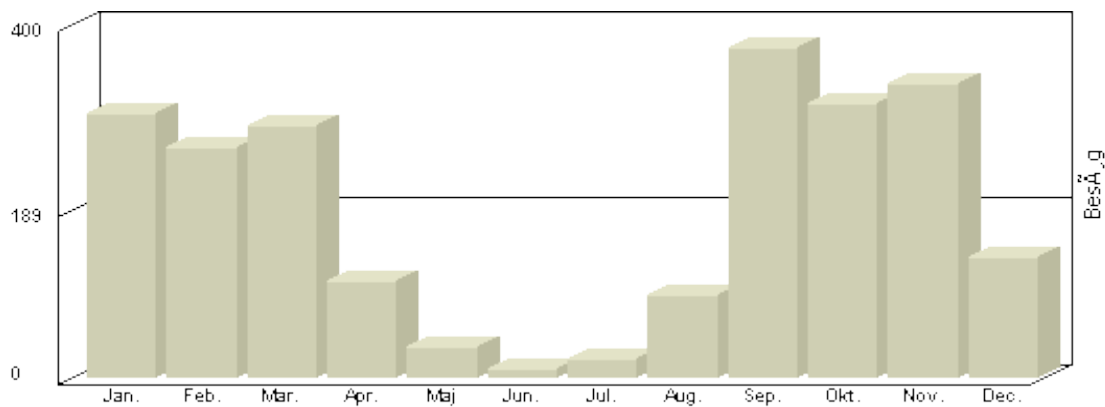

Torsdags Bridge

2007-2013. Opdateret 14-04-2013

Viser antallet af unikke besøg, i den valgte periode.

Besøg - Totalt

Total : 14.937, Max. : 3.702, Gennemsnit : 2.134, Prognose : 14.937

	2013	2012	2011	2010	2009	2008	2007	
januar	513	528	344	299	257	362		
februar	372	349	282	262	199	245		
marts	436	502	335	287	241	274		
april	199	266	146	110	76	186	25	
maj		90	77	36	20	40	33	
juni		78	104	10	13	20	18	
juli		79	96	22	19	20	21	
august		139	168	94	45	64	31	
september		545	500	373	211	266	180	
oktober		370	360	310	226	208	145	
november		527	425	333	207	229	183	
december		229	247	137	115	110	69	
	1520	3702	3084	2.273	1.629	2.024	705	14.937

Total : 1.520, Max. : 513, Gennemsnit : 380, Prognose : 3.040

Torsdags Bridge

2012

Viser antallet af unikke besøg, i den valgte periode.

Besøg - År 2012

Måned	Besøg
Januar	528
Februar	349
Marts	502
April	266
Maj	90
Juni	78
Juli	79
August	139
September	545
Oktober	370
November	527
December	229

Total : 3.702, Max. : 545, Gennemsnit : 308, Prognose : 3.702

Viser antallet af unikke besøg, i den valgte periode.

Besøg - År 2011

Måned	Besøg
Januar	344
Februar	282
Marts	335
April	146
Maj	77
Juni	104
Juli	96
August	168
September	500
Oktober	360
November	425
December	247

Total : 3.084, Max. : 500, Gennemsnit : 257, Prognose : 3.084

Torsdags Bridge

2010

Viser antallet af unikke besøg, i den valgte periode.

Besøg - År 2010

Måned	Besøg
Januar	299
Februar	262
Marts	287
April	110
Maj	36
Juni	10
Juli	22
August	94
Sept	373
Oktober	310
November	333
December	137