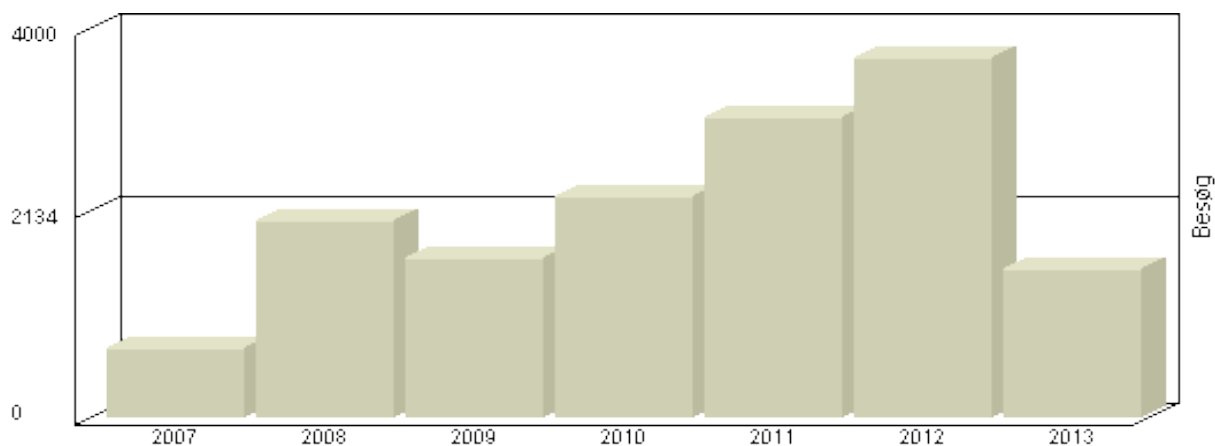

Torsdags Bridge

2007-2013. Opdateret 14-04-2013

Viser antallet af unikke besøg, i den valgte periode.

Besøg - Totalt

Total : 14.937, Max. : 3.702, Gennemsnit : 2.134, Prognose : 14.937

	2013	2012	2011	2010	2009	2008	2007	
januar	513	528	344	299	257	362		
februar	372	349	282	262	199	245		
marts	436	502	335	287	241	274		
april	199	266	146	110	76	186	25	
maj		90	77	36	20	40	33	
juni		78	104	10	13	20	18	
juli		79	96	22	19	20	21	
august		139	168	94	45	64	31	
september		545	500	373	211	266	180	
oktober		370	360	310	226	208	145	
november		527	425	333	207	229	183	
december		229	247	137	115	110	69	
	1520	3702	3084	2.273	1.629	2.024	705	14.937

Torsdags Bridge

2013

Viser antallet af unikke besøg, i den valgte periode.

Besøg - År 2013

Måned	Besøg
Januar	513
Februar	372
Marts	436
April	199
Maj	-
Juni	-
Juli	-
August	-
September	-
Oktober	-
November	-
December	-

Total : 1.520, Max. : 513, Gennemsnit : 380, Prognose : 3.040

Torsdags Bridge

2012

Viser antallet af unikke besøg, i den valgte periode.

Besøg - År 2012

Måned	Besøg
Januar	528
Februar	349
Marts	502
April	266
Maj	90
Juni	78
Juli	79
August	139
September	545
Oktober	370
November	527
December	229

Total : 3.702, Max. : 545, Gennemsnit : 308, Prognose : 3.702

Viser antallet af unikke besøg, i den valgte periode.

Besøg - År 2011

Måned	Besøg
Januar	344
Februar	282
Marts	335
April	146
Maj	77
Juni	104
Juli	96
August	168
September	500
Oktober	360
November	425
December	247