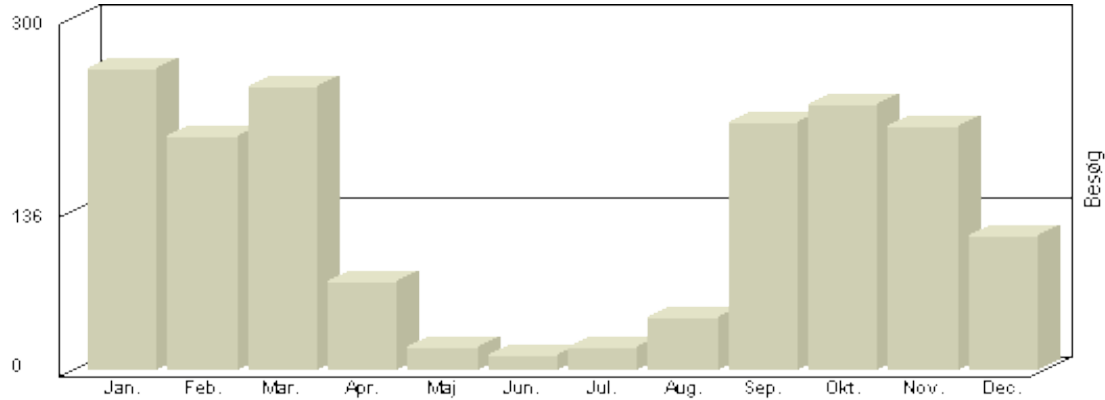

Torsdags Bridge

2009

Viser antallet af unikke besøg, i den valgte periode.

Besøg - År 2009

Måned	Besøg
Januar	257
Februar	199
Marts	241
April	76
Maj	20
Juni	13
Juli	19
August	45
Sept	211
Oktober	226
November	207
December	115

Total : 1.629, Max. : 257, Gennemsnit : 136, Prognose : 1.629