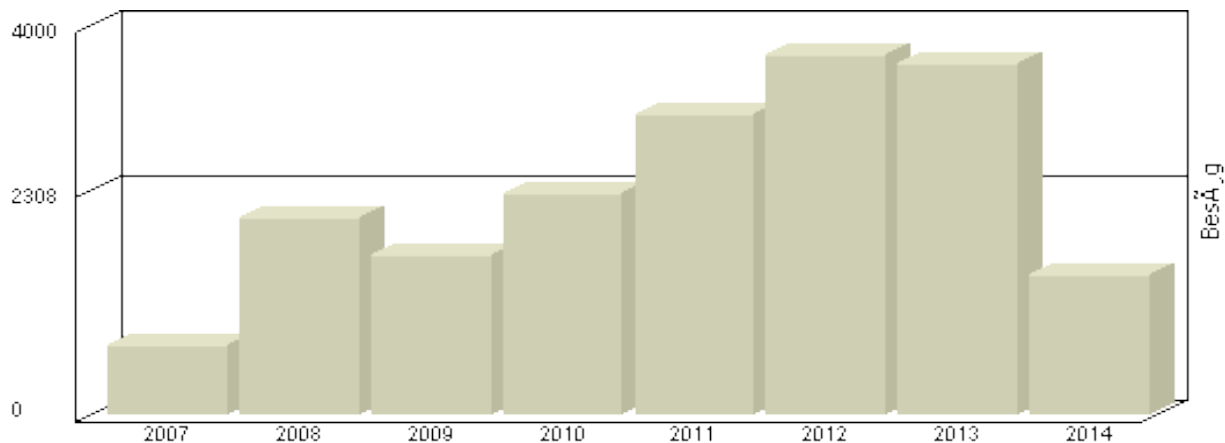

# Torsdags Bridge

2007-2014. Opdateret 05-04-2014

Viser antallet af unikke besøg, i den valgte periode.

Besøg - Totalt

Total : 18.467, Max. : 3.702, Gennemsnit : 2.308, Prognose : 18.467

	2014	2013	2012	2011	2010	2009	2008	2007	
januar	538	513	528	344	299	257	362		
februar	391	372	349	282	262	199	245		
marts	446	436	502	335	287	241	274		
april	67	337	266	146	110	76	186	25	
maj		53	90	77	36	20	40	33	
juni		71	78	104	10	13	20	18	
juli		77	79	96	22	19	20	21	
august		138	139	168	94	45	64	31	
september		470	545	500	373	211	266	180	
oktober		394	370	360	310	226	208	145	
november		437	527	425	333	207	229	183	
december		310	229	247	137	115	110	69	
	<b>1442</b>	<b>3608</b>	<b>3702</b>	<b>3084</b>	<b>2.273</b>	<b>1.629</b>	<b>2.024</b>	<b>705</b>	<b>18.467</b>

Viser antallet af unikke besøg, i den valgte periode.

Besøg - År 2014

Måned	Besøg
Januar	<b>538</b>
Februar	<b>391</b>
Marts	<b>446</b>
April	<b>67</b>
Maj	-
Juni	-
Juli	-
August	-
September	-
Oktober	-
November	-
December	-