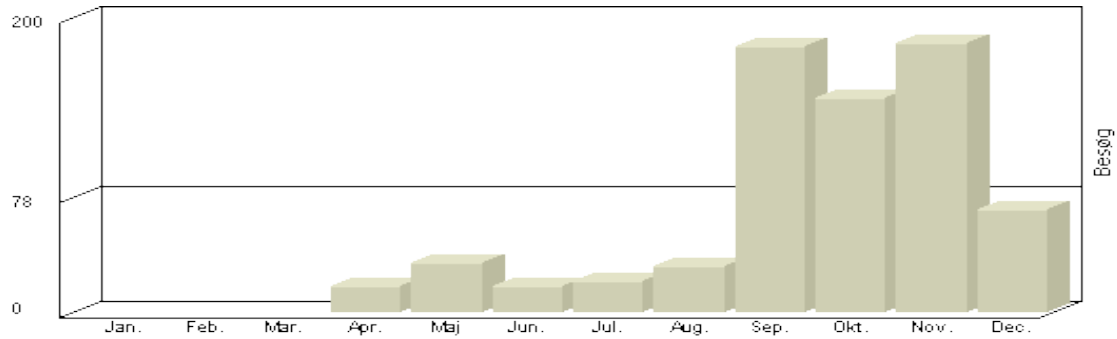

Torsdags Bridge

2007

Viser antallet af unikke besøg, i den valgte periode.

Besøg - År 2007

Måned	Besøg
Januar	-
Februar	-
Marts	-
April	18
Maj	33
Juni	18
Juli	21
August	31
Sept	180
Oktober	145
November	183
December	69

Total : 698, Max. : 183, Gennemsnit : 78, Prognose : 698

Statistik startet 28.4.2007