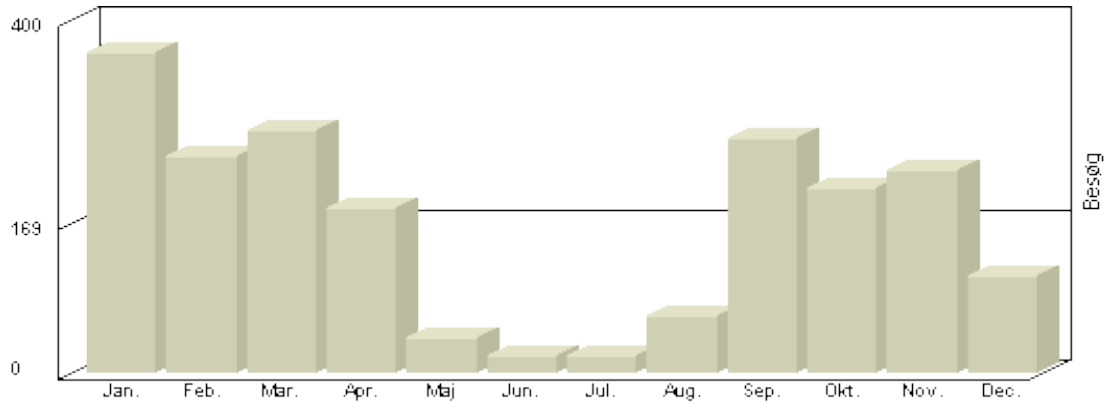

# Torsdags Bridge

2009

Viser antallet af unikke besøg, i den valgte periode.

**Besøg - År 2009**

Måned	Besøg
Januar	257
Februar	199
Marts	241
April	76
Maj	20
Juni	13
Juli	19
August	45
Sept	211
Oktober	226
November	207
December	115

# Torsdags Bridge

2008

Viser antallet af unikke besøg, i den valgte periode.

**Besøg - År 2008**

Måned	Besøg
Januar	<b>362</b>
Februar	<b>245</b>
Marts	<b>274</b>
April	<b>186</b>
Maj	<b>40</b>
Juni	<b>20</b>
Juli	<b>20</b>
August	<b>64</b>
Sept	<b>266</b>
Oktober	<b>208</b>
November	<b>229</b>
December	<b>110</b>