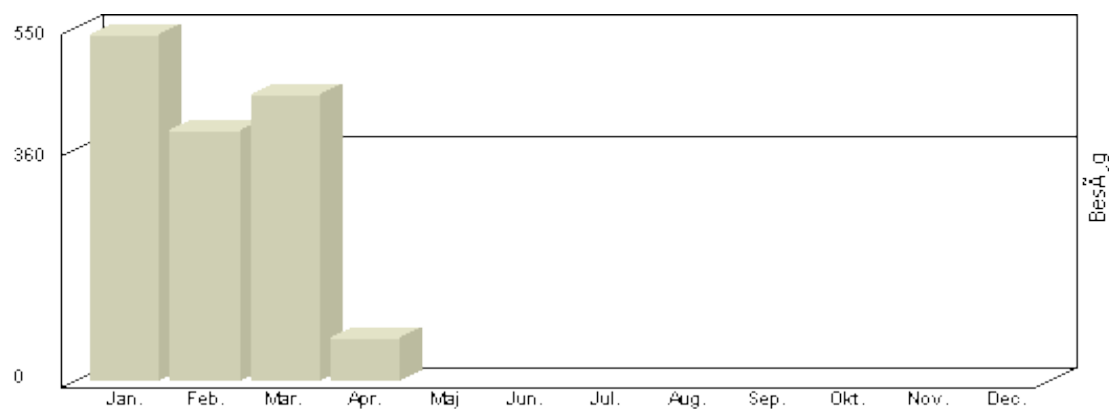

# Torsdags Bridge

2007-2014. Opdateret 05-04-2014

Viser antallet af unikke besøg, i den valgte periode.

Besøg - Totalt

Total : 18.467, Max. : 3.702, Gennemsnit : 2.308, Prognose : 18.467

	2014	2013	2012	2011	2010	2009	2008	2007	
januar	538	513	528	344	299	257	362		
februar	391	372	349	282	262	199	245		
marts	446	436	502	335	287	241	274		
april	67	337	266	146	110	76	186	25	
maj		53	90	77	36	20	40	33	
juni		71	78	104	10	13	20	18	
juli		77	79	96	22	19	20	21	
august		138	139	168	94	45	64	31	
september		470	545	500	373	211	266	180	
oktober		394	370	360	310	226	208	145	
november		437	527	425	333	207	229	183	
december		310	229	247	137	115	110	69	
	<b>1442</b>	<b>3608</b>	<b>3702</b>	<b>3084</b>	<b>2.273</b>	<b>1.629</b>	<b>2.024</b>	<b>705</b>	<b>18.467</b>

Viser antallet af unikke besøg, i den valgte periode.

Besøg - År 2014

Måned	Besøg
Januar	<b>538</b>
Februar	<b>391</b>
Marts	<b>446</b>
April	<b>67</b>
Maj	-
Juni	-
Juli	-
August	-
September	-
Oktober	-
November	-
December	-