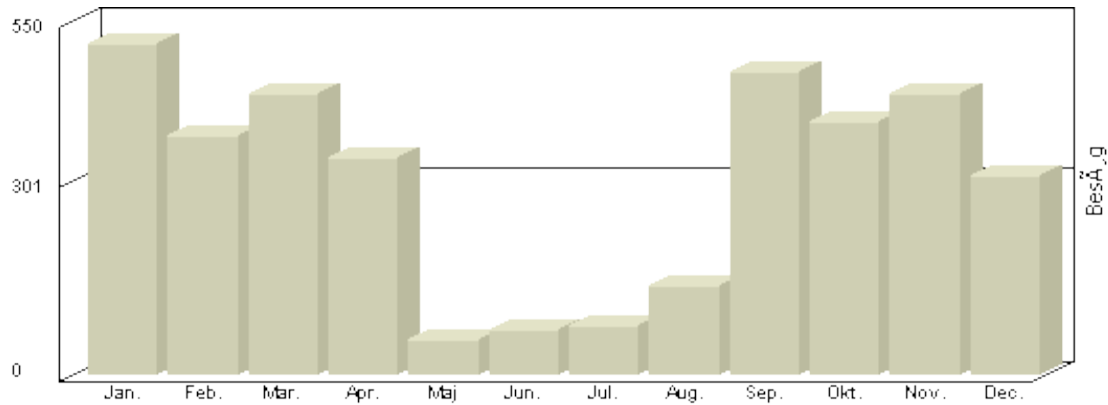

# Torsdags Bridge

2007-2014. Opdateret 05-04-2014

Viser antallet af unikke besøg, i den valgte periode.

Besøg - Totalt

Total : 18.467, Max. : 3.702, Gennemsnit : 2.308, Prognose : 18.467

	2014	2013	2012	2011	2010	2009	2008	2007	
januar	538	513	528	344	299	257	362		
februar	391	372	349	282	262	199	245		
marts	446	436	502	335	287	241	274		
april	67	337	266	146	110	76	186	25	
maj		53	90	77	36	20	40	33	
juni		71	78	104	10	13	20	18	
juli		77	79	96	22	19	20	21	
august		138	139	168	94	45	64	31	
september		470	545	500	373	211	266	180	
oktober		394	370	360	310	226	208	145	
november		437	527	425	333	207	229	183	
december		310	229	247	137	115	110	69	
	<b>1442</b>	<b>3608</b>	<b>3702</b>	<b>3084</b>	<b>2.273</b>	<b>1.629</b>	<b>2.024</b>	<b>705</b>	<b>18.467</b>

Viser antallet af unikke besøg, i den valgte periode.

Besøg - År 2014

Måned	Besøg
Januar	<b>538</b>
Februar	<b>391</b>
Marts	<b>446</b>
April	<b>67</b>
Maj	-
Juni	-
Juli	-
August	-
September	-
Oktober	-
November	-
December	-

**Total : 1.442, Max. : 538, Gennemsnit : 360, Prognose : 2.884**

# Torsdags Bridge

2013

Viser antallet af unikke besøg, i den valgte periode.

Besøg - År 2013

Måned	Besøg
Januar	513
Februar	372
Marts	436
April	337
Maj	53
Juni	71
Juli	77
August	138
September	470
Oktober	394
November	437
December	310