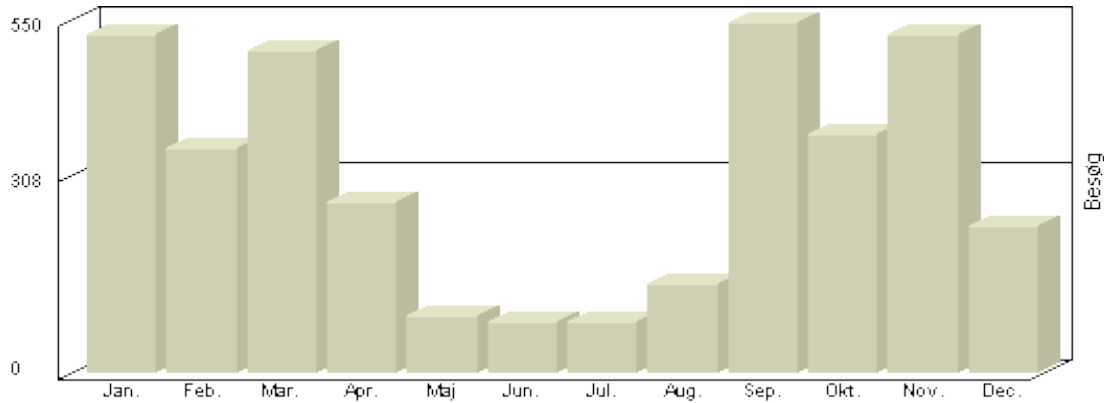

# Torsdags Bridge

2007-2014. Opdateret 05-04-2014

Viser antallet af unikke besøg, i den valgte periode.

Besøg - Totalt

Total : 18.467, Max. : 3.702, Gennemsnit : 2.308, Prognose : 18.467

	2014	2013	2012	2011	2010	2009	2008	2007	
januar	538	513	528	344	299	257	362		
februar	391	372	349	282	262	199	245		
marts	446	436	502	335	287	241	274		
april	67	337	266	146	110	76	186	25	
maj		53	90	77	36	20	40	33	
juni		71	78	104	10	13	20	18	
juli		77	79	96	22	19	20	21	
august		138	139	168	94	45	64	31	
september		470	545	500	373	211	266	180	
oktober		394	370	360	310	226	208	145	
november		437	527	425	333	207	229	183	
december		310	229	247	137	115	110	69	
	<b>1442</b>	<b>3608</b>	<b>3702</b>	<b>3084</b>	<b>2.273</b>	<b>1.629</b>	<b>2.024</b>	<b>705</b>	<b>18.467</b>

# Torsdags Bridge

2013

Viser antallet af unikke besøg, i den valgte periode.

Besøg - År 2013

Måned	Besøg
Januar	513
Februar	372
Marts	436
April	337
Maj	53
Juni	71
Juli	77
August	138
September	470
Oktober	394
November	437
December	310

# Torsdags Bridge

2012

Viser antallet af unikke besøg, i den valgte periode.

Besøg - År 2012

Måned	Besøg
Januar	528
Februar	349
Marts	502
April	266
Maj	90
Juni	78
Juli	79
August	139
September	545
Oktober	370
November	527
December	229