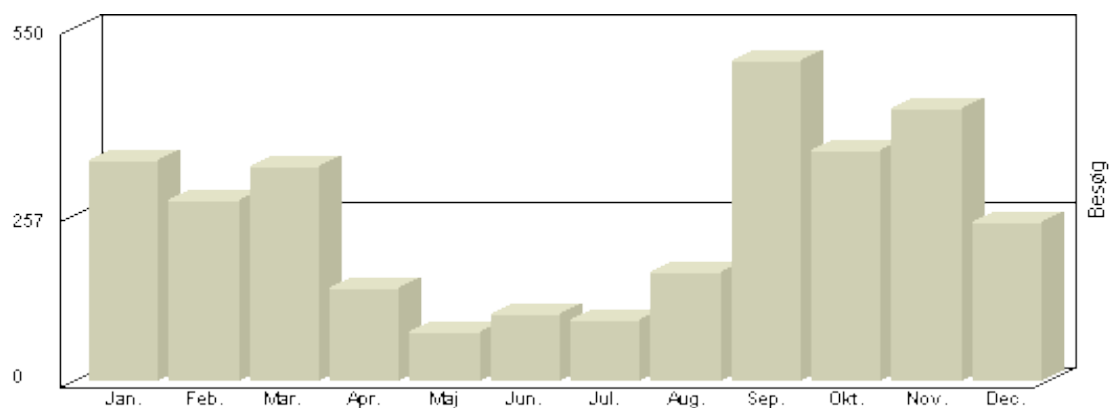

# Torsdags Bridge

2012

Viser antallet af unikke besøg, i den valgte periode.

Besøg - År 2012

Måned	Besøg
Januar	528
Februar	349
Marts	502
April	266
Maj	90
Juni	78
Juli	79
August	139
September	545
Oktober	370
November	527
December	229

**Total : 3.702, Max. : 545, Gennemsnit : 308, Prognose : 3.702**

Viser antallet af unikke besøg, i den valgte periode.