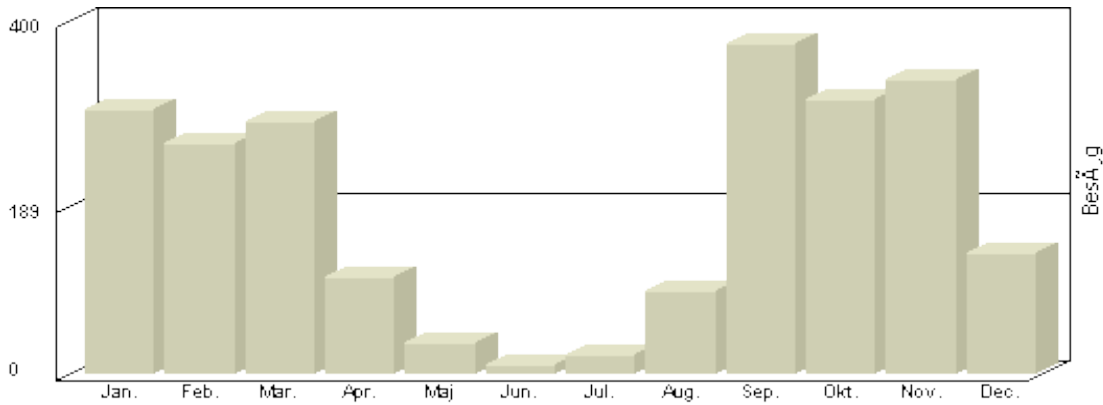

## Besøg - År 2011

Måned	Besøg
Januar	344
Februar	282
Marts	335
April	146
Maj	77
Juni	104
Juli	96
August	168
September	500
Oktober	360
November	425
December	247

**Total : 3.084, Max. : 500, Gennemsnit : 257, Prognose : 3.084**

# Torsdags Bridge

2010

Viser antallet af unikke besøg, i den valgte periode.

Besøg - År 2010

Måned	Besøg
Januar	299
Februar	262
Marts	287
April	110
Maj	36
Juni	10
Juli	22
August	94
Sept	373
Oktober	310
November	333
December	137