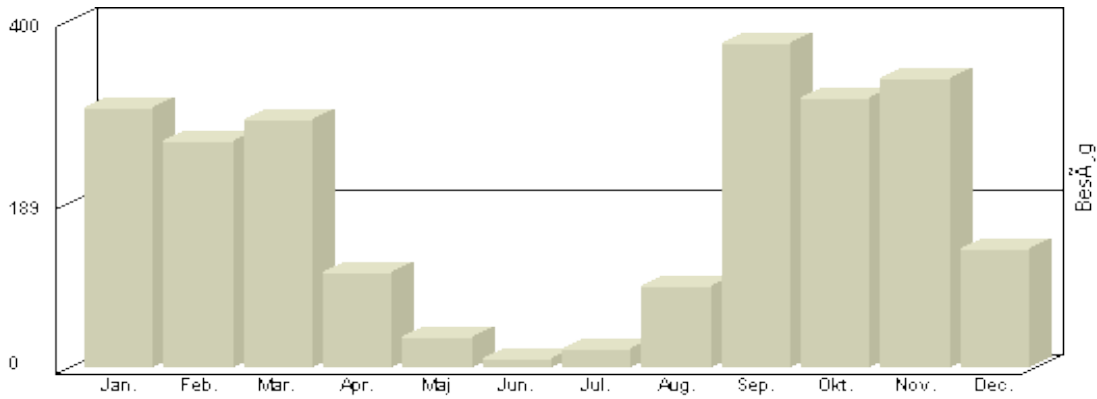

Total : 3.702, Max. : 545, Gennemsnit : 308, Prognose : 3.702

Viser antallet af unikke besøg, i den valgte periode.

**Besøg - År 2011**

Måned	Besøg
Januar	<b>344</b>
Februar	<b>282</b>
Marts	<b>335</b>
April	<b>146</b>
Maj	<b>77</b>
Juni	<b>104</b>
Juli	<b>96</b>
August	<b>168</b>
September	<b>500</b>
Oktober	<b>360</b>
November	<b>425</b>
December	<b>247</b>

**Total : 3.084, Max. : 500, Gennemsnit : 257, Prognose : 3.084**

Viser antallet af unikke besøg, i den valgte periode.

**Besøg - År 2010**

Måned	Besøg
Januar	<b>299</b>
Februar	<b>262</b>
Marts	<b>287</b>
April	<b>110</b>
Maj	<b>36</b>
Juni	<b>10</b>
Juli	<b>22</b>
August	<b>94</b>
Sept	<b>373</b>
Oktober	<b>310</b>
November	<b>333</b>
December	<b>137</b>