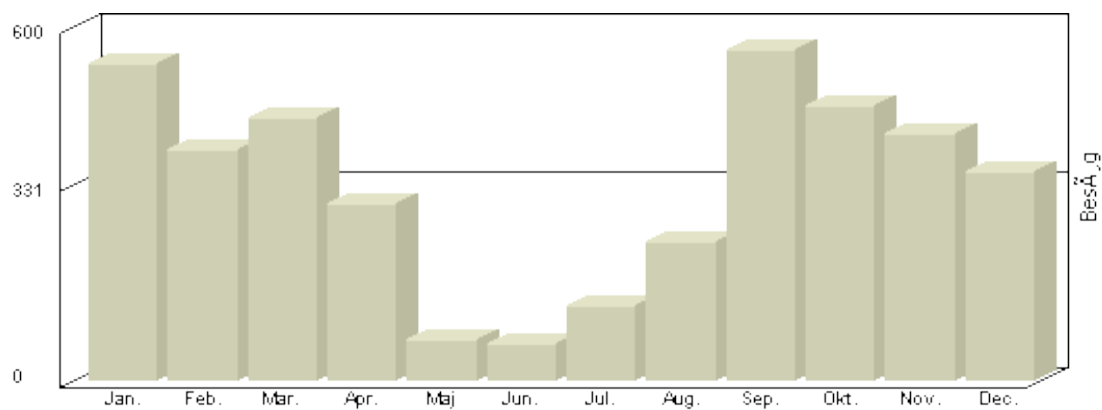

# Torsdags Bridge

2007-2015. Opdateret 14-03-2015

Viser antallet af unikke besøg, i den valgte periode.

År	Besøg
2007	<b>705</b>
2008	<b>2.024</b>
2009	<b>1.629</b>
2010	<b>2.273</b>
2011	<b>3.084</b>
2012	<b>3.702</b>
2013	<b>3.608</b>
2014	<b>3.971</b>
2015	<b>1.104</b>

**Total : 22.100, Max. : 3.971, Gennemsnit : 2.456, Prognose : 22.100**

Viser antallet af unikke besøg, i den valgte periode.

**Besøg - År 2015**

Måned	Besøg
Januar	<b>464</b>
Februar	<b>376</b>
Marts	<b>264</b>
April	-
Maj	-
Juni	-
Juli	-
August	-
September	-
Oktober	-
November	-
December	-

**Total : 1.104, Max. : 464, Gennemsnit : 368, Prognose : 3.312**

Viser antallet af unikke besøg, i den valgte periode.

Besøg - År 2014

Måned	Besøg
Januar	<b>538</b>
Februar	<b>391</b>
Marts	<b>446</b>
April	<b>300</b>
Maj	<b>71</b>
Juni	<b>63</b>
Juli	<b>126</b>
August	<b>235</b>
September	<b>560</b>
Oktober	<b>466</b>
November	<b>420</b>
December	<b>355</b>

**Total : 2.024, Max. : 362, Gennemsnit : 169, Prognose : 2.024**

Viser antallet af unikke besøg, i den valgte periode.

Besøg - År 2007

Måned	Besøg
Januar	-
Februar	-
Marts	-
April	<b>18</b>
Maj	<b>33</b>
Juni	<b>18</b>
Juli	<b>21</b>
August	<b>31</b>
Sept	<b>180</b>
Oktober	<b>145</b>
November	<b>183</b>
December	<b>69</b>