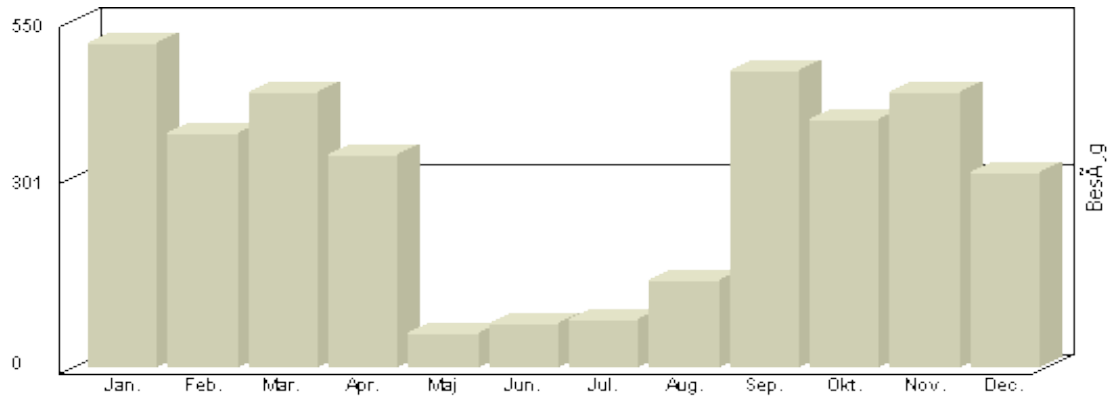

# Torsdags Bridge

2007-2015. Opdateret 14-03-2015

Viser antallet af unikke besøg, i den valgte periode.

År	Besøg
2007	<b>705</b>
2008	<b>2.024</b>
2009	<b>1.629</b>
2010	<b>2.273</b>
2011	<b>3.084</b>
2012	<b>3.702</b>
2013	<b>3.608</b>
2014	<b>3.971</b>
2015	<b>1.104</b>

**Total : 22.100, Max. : 3.971, Gennemsnit : 2.456, Prognose : 22.100**

Viser antallet af unikke besøg, i den valgte periode.

**Besøg - År 2015**

Måned	Besøg
Januar	<b>464</b>
Februar	<b>376</b>
Marts	<b>264</b>
April	-
Maj	-
Juni	-
Juli	-
August	-
September	-
Oktober	-
November	-
December	-

**Total : 1.104, Max. : 464, Gennemsnit : 368, Prognose : 3.312**

Viser antallet af unikke besøg, i den valgte periode.

Besøg - År 2014

Måned	Besøg
Januar	<b>538</b>
Februar	<b>391</b>
Marts	<b>446</b>
April	<b>300</b>
Maj	<b>71</b>
Juni	<b>63</b>
Juli	<b>126</b>
August	<b>235</b>
September	<b>560</b>
Oktober	<b>466</b>
November	<b>420</b>
December	<b>355</b>

# Torsdags Bridge

2013

Viser antallet af unikke besøg, i den valgte periode.

Besøg - År 2013

Måned	Besøg
Januar	<b>513</b>
Februar	<b>372</b>
Marts	<b>436</b>
April	<b>337</b>
Maj	<b>53</b>
Juni	<b>71</b>
Juli	<b>77</b>
August	<b>138</b>
September	<b>470</b>
Oktober	<b>394</b>
November	<b>437</b>
December	<b>310</b>