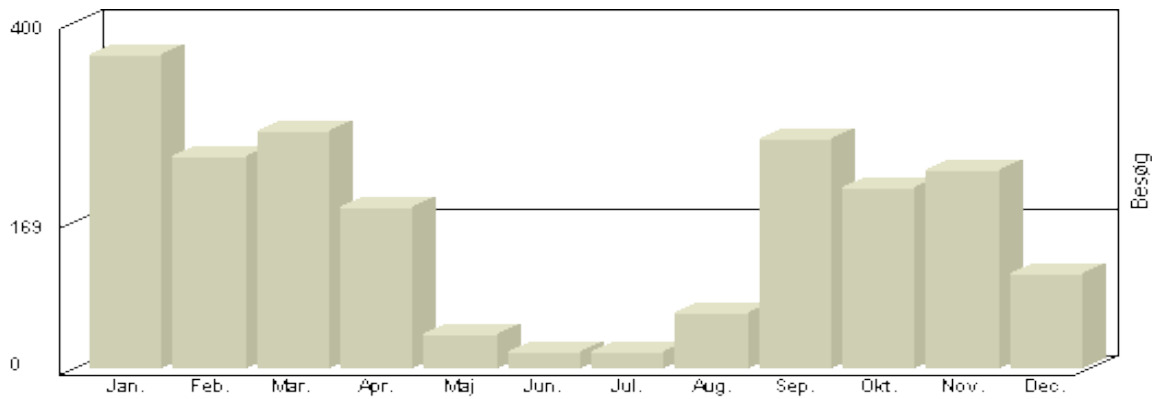

**Total : 2.273, Max. : 373, Gennemsnit : 189, Prognose : 2.273**

Viser antallet af unikke besøg, i den valgte periode.

Besøg - År 2009

Måned	Besøg
Januar	<b>257</b>
Februar	<b>199</b>
Marts	<b>241</b>
April	<b>76</b>
Maj	<b>20</b>
Juni	<b>13</b>
Juli	<b>19</b>
August	<b>45</b>
Sept	<b>211</b>
Oktober	<b>226</b>
November	<b>207</b>
December	<b>115</b>

Total : 1.629, Max. : 257, Gennemsnit : 136, Prognose : 1.629

Viser antallet af unikke besøg, i den valgte periode.

**Besøg - År 2008**

Måned	Besøg
Januar	<b>362</b>
Februar	<b>245</b>
Marts	<b>274</b>
April	<b>186</b>
Maj	<b>40</b>
Juni	<b>20</b>
Juli	<b>20</b>
August	<b>64</b>
Sept	<b>266</b>
Oktober	<b>208</b>
November	<b>229</b>
December	<b>110</b>