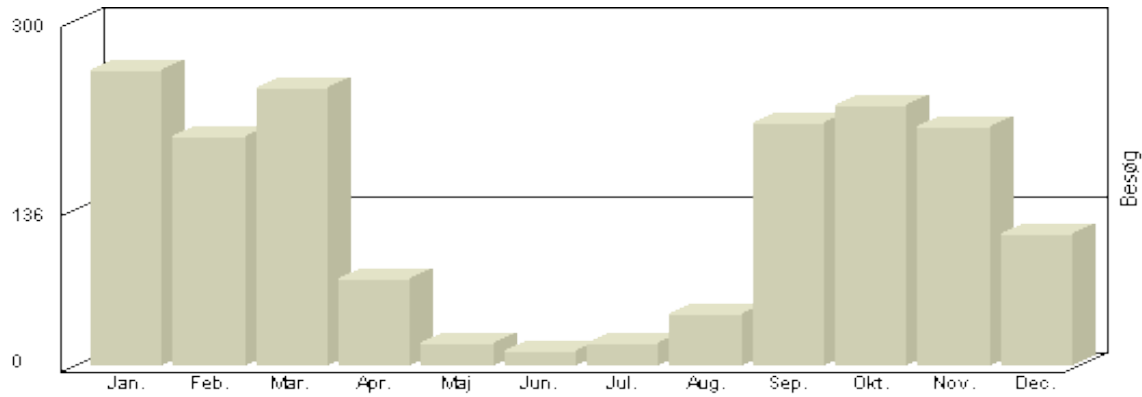

Viser antallet af unikke besøg, i den valgte periode.

Besøg - År 2009

Måned	Besøg
Januar	257
Februar	199
Marts	241
April	76
Maj	20
Juni	13
Juli	19
August	45
Sept	211
Oktober	226
November	207
December	115

Total : 1.629, Max. : 257, Gennemsnit : 136, Prognose : 1.629