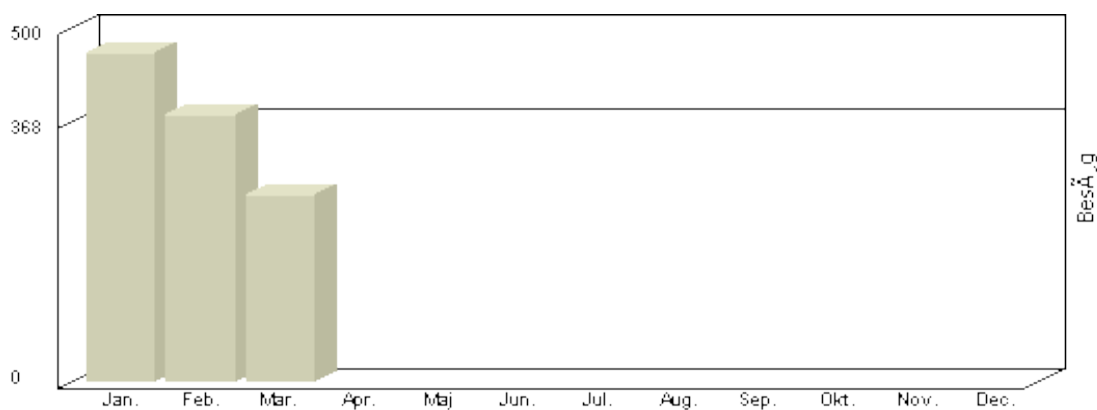

# Torsdags Bridge

2007-2015. Opdateret 14-03-2015

Viser antallet af unikke besøg, i den valgte periode.

År	Besøg
2007	<b>705</b>
2008	<b>2.024</b>
2009	<b>1.629</b>
2010	<b>2.273</b>
2011	<b>3.084</b>
2012	<b>3.702</b>
2013	<b>3.608</b>
2014	<b>3.971</b>
2015	<b>1.104</b>

**Total : 22.100, Max. : 3.971, Gennemsnit : 2.456, Prognose : 22.100**

Viser antallet af unikke besøg, i den valgte periode.

**Besøg - År 2015**

Måned	Besøg
Januar	<b>464</b>
Februar	<b>376</b>
Marts	<b>264</b>
April	-
Maj	-
Juni	-
Juli	-
August	-
September	-
Oktober	-
November	-
December	-

**Total : 1.104, Max. : 464, Gennemsnit : 368, Prognose : 3.312**

Viser antallet af unikke besøg, i den valgte periode.

Besøg - År 2014

Måned	Besøg
Januar	<b>538</b>
Februar	<b>391</b>
Marts	<b>446</b>
April	<b>300</b>
Maj	<b>71</b>
Juni	<b>63</b>
Juli	<b>126</b>
August	<b>235</b>
September	<b>560</b>
Oktober	<b>466</b>
November	<b>420</b>
December	<b>355</b>

**Total : 2.024, Max. : 362, Gennemsnit : 169, Prognose : 2.024**

Viser antallet af unikke besøg, i den valgte periode.

Besøg - År 2007

Måned	Besøg
Januar	-
Februar	-
Marts	-
April	<b>18</b>
Maj	<b>33</b>
Juni	<b>18</b>
Juli	<b>21</b>
August	<b>31</b>
Sept	<b>180</b>
Oktober	<b>145</b>
November	<b>183</b>
December	<b>69</b>