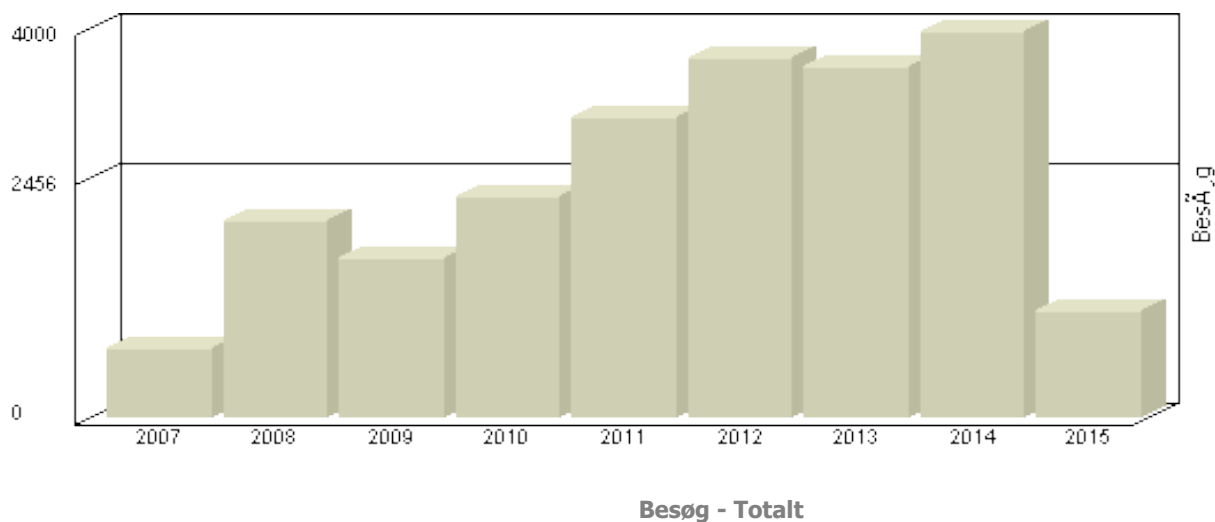

# Torsdags Bridge

2007-2015. Opdateret 14-03-2015

Viser antallet af unikke besøg, i den valgte periode.

År	Besøg
2007	<b>705</b>
2008	<b>2.024</b>
2009	<b>1.629</b>
2010	<b>2.273</b>
2011	<b>3.084</b>
2012	<b>3.702</b>
2013	<b>3.608</b>
2014	<b>3.971</b>
2015	<b>1.104</b>

**Total : 22.100, Max. : 3.971, Gennemsnit : 2.456, Prognose : 22.100**

Viser antallet af unikke besøg, i den valgte periode.

**Besøg - År 2015**

Måned	Besøg
Januar	<b>464</b>
Februar	<b>376</b>
Marts	<b>264</b>
April	-
Maj	-
Juni	-
Juli	-
August	-
September	-
Oktober	-
November	-
December	-

**Total : 1.104, Max. : 464, Gennemsnit : 368, Prognose : 3.312**

Viser antallet af unikke besøg, i den valgte periode.

Besøg - År 2014

Måned	Besøg
Januar	<b>538</b>
Februar	<b>391</b>
Marts	<b>446</b>
April	<b>300</b>
Maj	<b>71</b>
Juni	<b>63</b>
Juli	<b>126</b>
August	<b>235</b>
September	<b>560</b>
Oktober	<b>466</b>
November	<b>420</b>
December	<b>355</b>