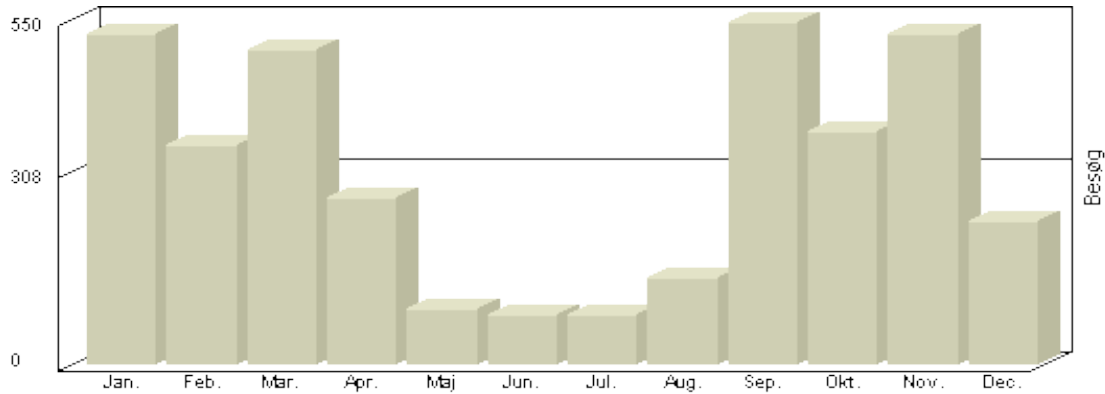

# Torsdags Bridge

2013

Viser antallet af unikke besøg, i den valgte periode.

Besøg - År 2013

Måned	Besøg
Januar	<b>513</b>
Februar	<b>372</b>
Marts	<b>436</b>
April	<b>337</b>
Maj	<b>53</b>
Juni	<b>71</b>
Juli	<b>77</b>
August	<b>138</b>
September	<b>470</b>
Oktober	<b>394</b>
November	<b>437</b>
December	<b>310</b>

Total : 3.608, Max. : 513, Gennemsnit : 301, Prognose : 3.608

Viser antallet af unikke besøg, i den valgte periode.

Besøg - År 2012

Måned	Besøg
Januar	<b>528</b>
Februar	<b>349</b>
Marts	<b>502</b>
April	<b>266</b>
Maj	<b>90</b>
Juni	<b>78</b>
Juli	<b>79</b>
August	<b>139</b>
September	<b>545</b>
Oktober	<b>370</b>
November	<b>527</b>
December	<b>229</b>