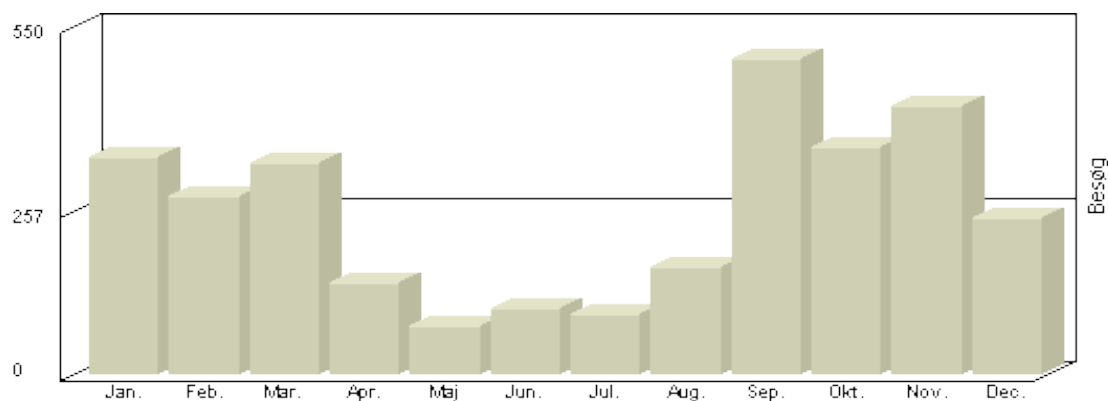

# Torsdags Bridge

2013

Viser antallet af unikke besøg, i den valgte periode.

Besøg - År 2013

Måned	Besøg
Januar	<b>513</b>
Februar	<b>372</b>
Marts	<b>436</b>
April	<b>337</b>
Maj	<b>53</b>
Juni	<b>71</b>
Juli	<b>77</b>
August	<b>138</b>
September	<b>470</b>
Oktober	<b>394</b>
November	<b>437</b>
December	<b>310</b>

Total : 3.608, Max. : 513, Gennemsnit : 301, Prognose : 3.608

Viser antallet af unikke besøg, i den valgte periode.

Besøg - År 2012

Måned	Besøg
Januar	<b>528</b>
Februar	<b>349</b>
Marts	<b>502</b>
April	<b>266</b>
Maj	<b>90</b>
Juni	<b>78</b>
Juli	<b>79</b>
August	<b>139</b>
September	<b>545</b>
Oktober	<b>370</b>
November	<b>527</b>
December	<b>229</b>

Total : 3.702, Max. : 545, Gennemsnit : 308, Prognose : 3.702

Viser antallet af unikke besøg, i den valgte periode.

**Besøg - År 2011**

Måned	Besøg
Januar	<b>344</b>
Februar	<b>282</b>
Marts	<b>335</b>
April	<b>146</b>
Maj	<b>77</b>
Juni	<b>104</b>
Juli	<b>96</b>
August	<b>168</b>
September	<b>500</b>
Oktober	<b>360</b>
November	<b>425</b>
December	<b>247</b>