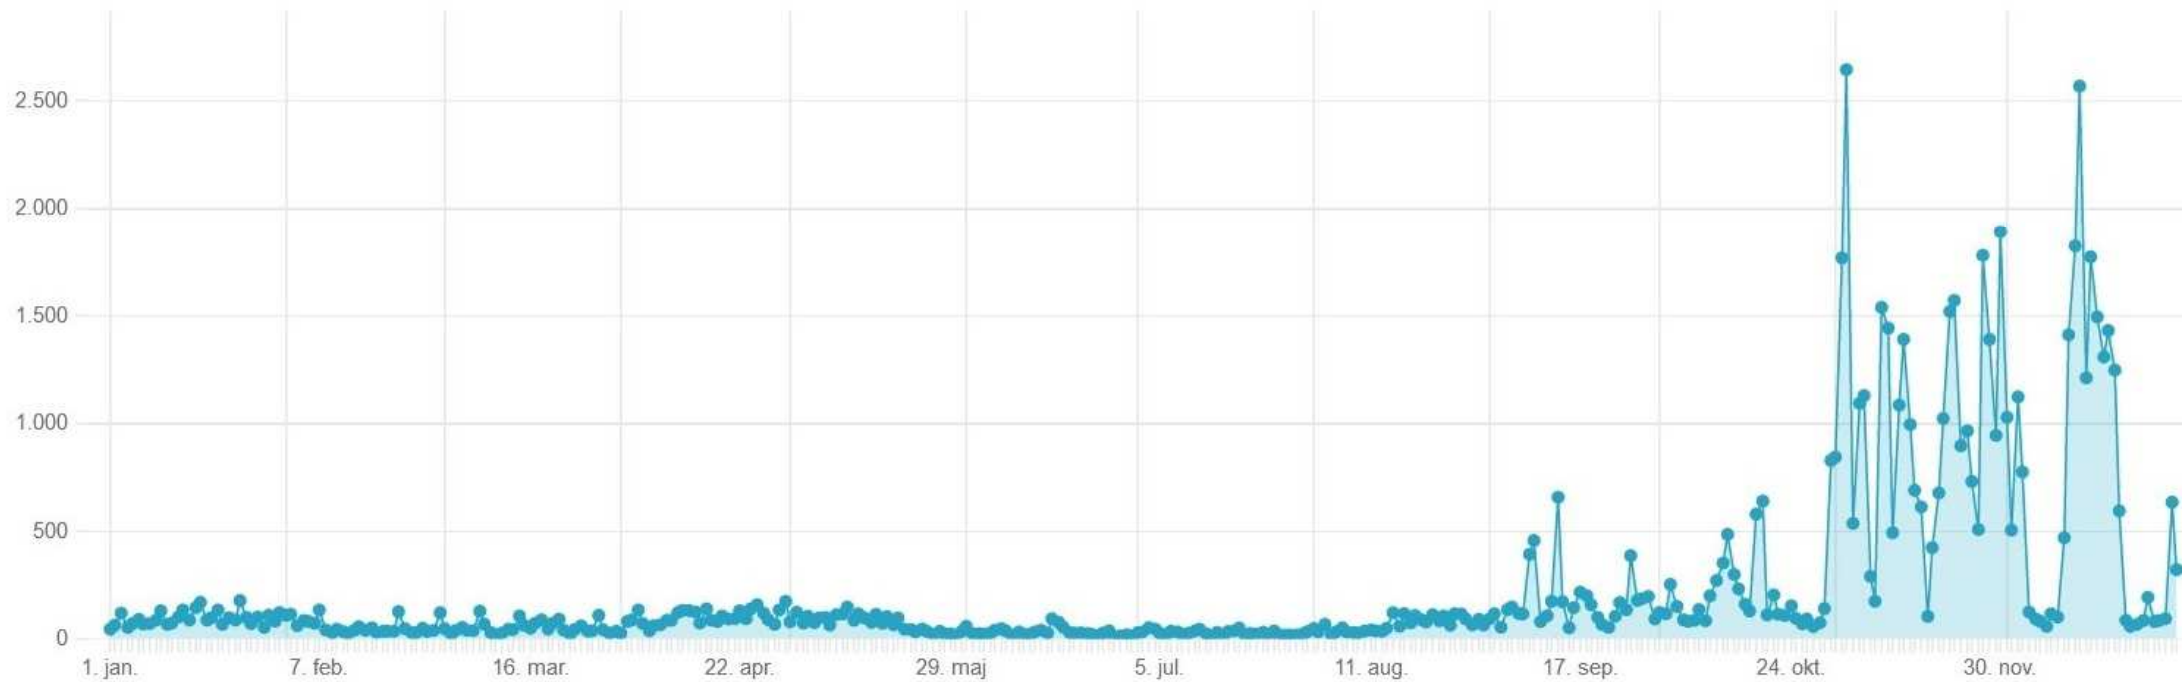

fra 01 jan 2018

til 31 dec 2018

Dag

Uge

Måned

18.665

BESØG I ALT

Danmark

MEST POPULÆRE STED

BESØG I ALT

fra 01 jan 2019

til 31 dec 2019

Dag

Uge

Måned

79.540

 BESØG I ALT

 MEST POPULÆRE STED

 BESØG I ALT

fra 01 jan 2020

til 31 dec 2020

Dag

Uge

Måned

140.257

 BESØG I ALT

 MEST POPULÆRE STED

 BESØG I ALT

fra

01 jan 2021

til

26 sep 2021