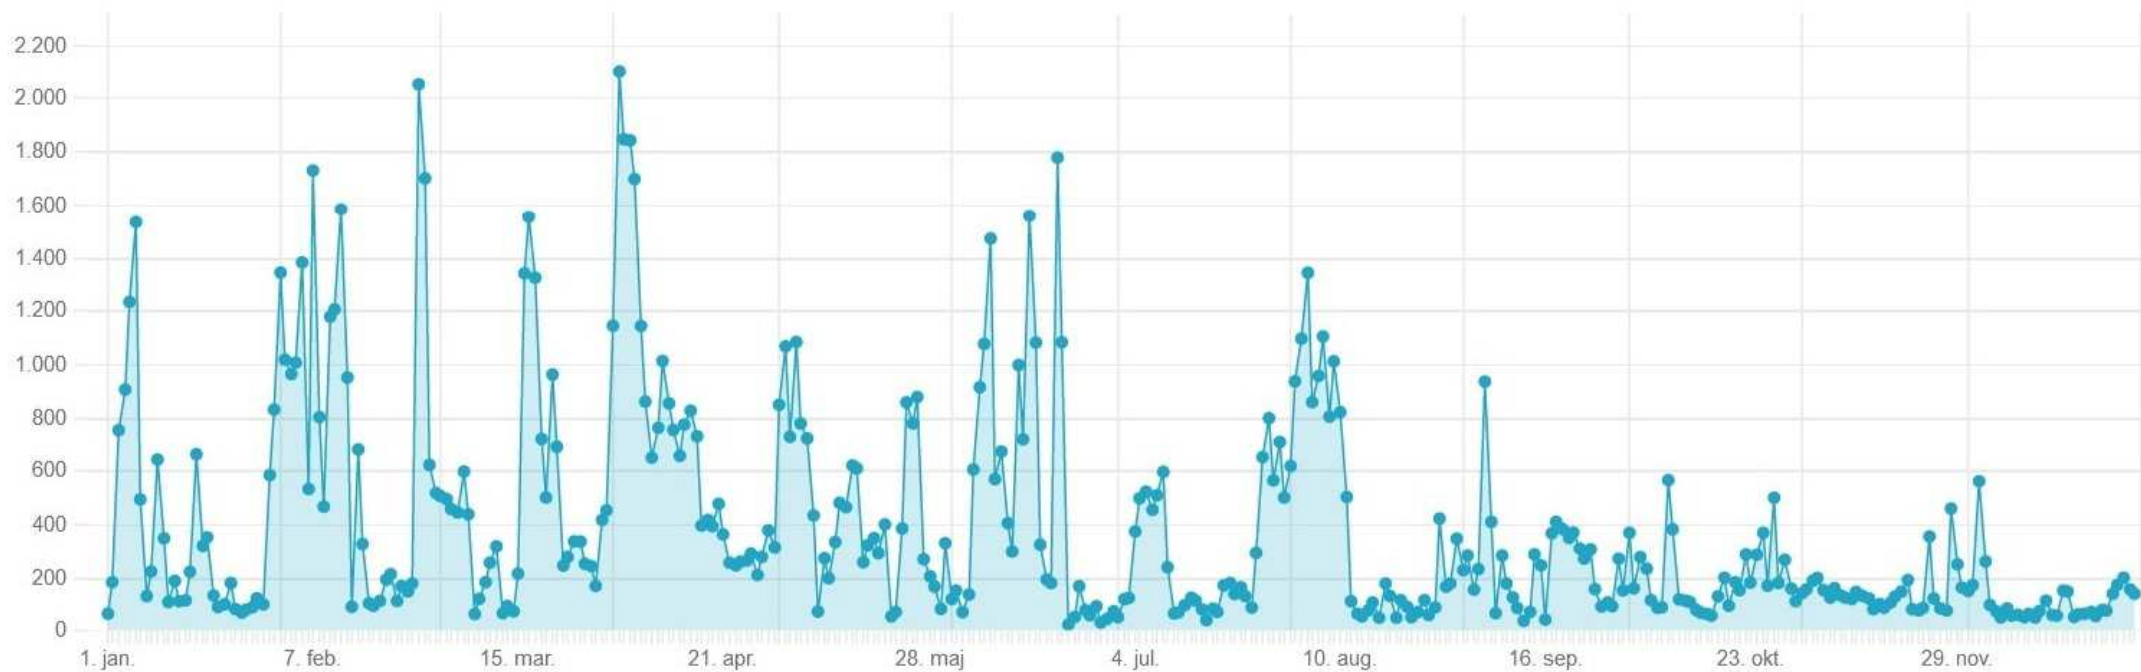

fra 01 jan 2018

til 31 dec 2018

Dag

Uge

Måned

18.665

BESØG I ALT

Danmark

MEST POPULÆRE STED

BESØG I ALT

fra 01 jan 2019

til 31 dec 2019

Dag

Uge

Måned

79.540

 BESØG I ALT

 MEST POPULÆRE STED

 BESØG I ALT

fra 01 jan 2020

til 31 dec 2020

Dag

Uge

Måned

140.257

 BESØG I ALT

 MEST POPULÆRE STED

 BESØG I ALT

fra

01 jan 2021

til

26 sep 2021