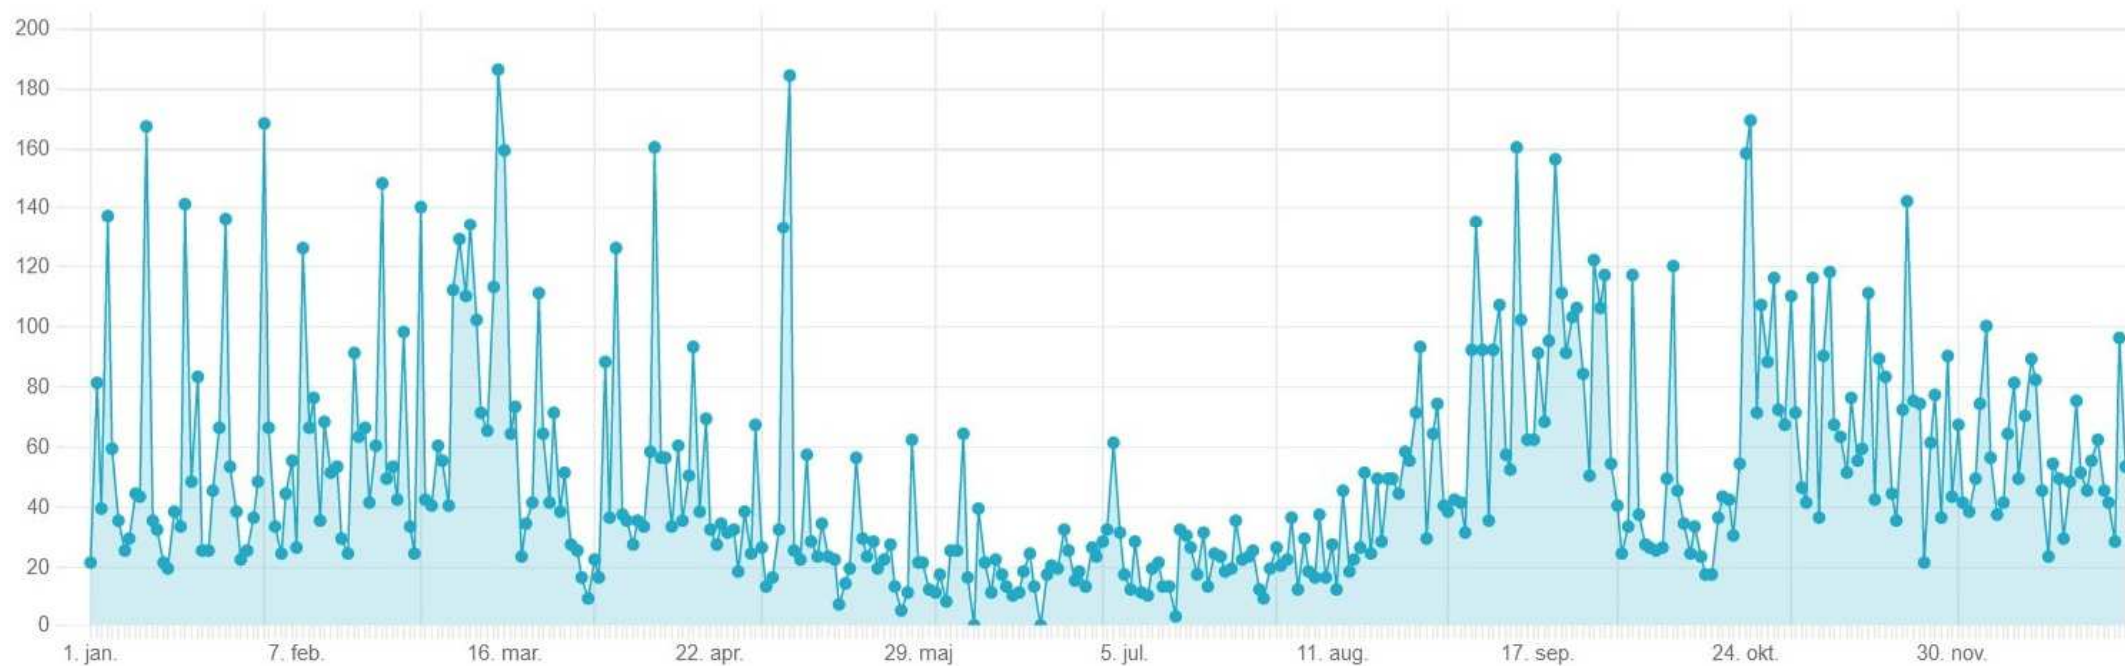

fra 01 jan 2018

til 31 dec 2018

Dag

Uge

Måned

18.665

BESØG I ALT

Danmark

MEST POPULÆRE STED

BESØG I ALT

fra 01 jan 2019

til 31 dec 2019

Dag

Uge

Måned

79.540

 BESØG I ALT

 MEST POPULÆRE STED

 BESØG I ALT

fra 01 jan 2020

til 31 dec 2020

Dag

Uge

Måned

140.257

 BESØG I ALT

 MEST POPULÆRE STED

 BESØG I ALT

fra

01 jan 2021

til

26 sep 2021