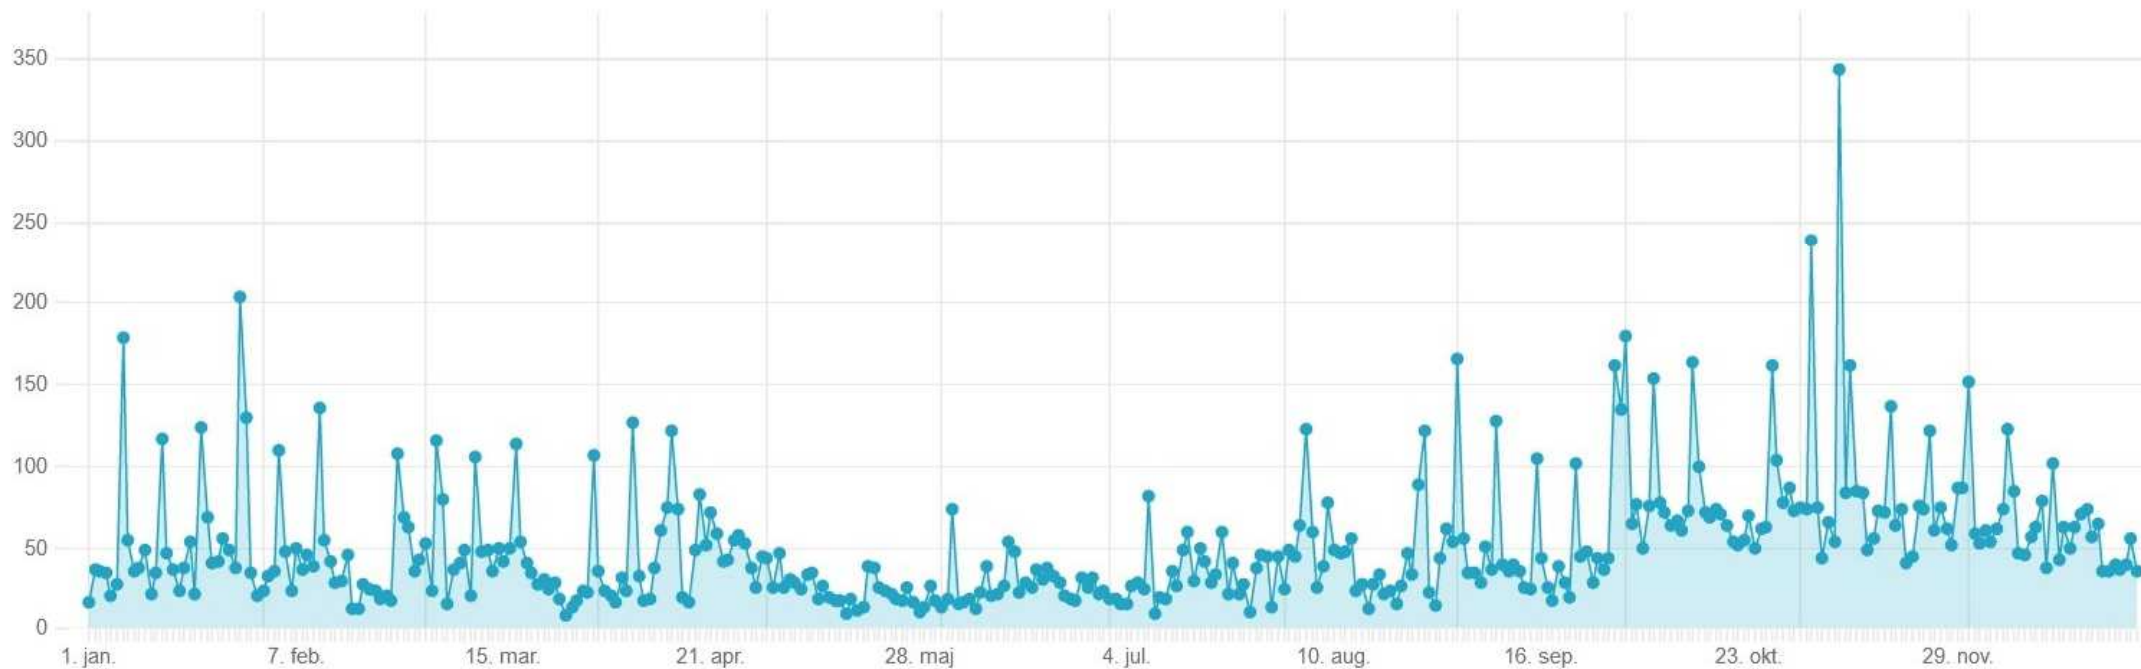

 BESØG I ALT

Danmark

 MEST POPULÆRE STED

 BESØG I ALT

fra

01 jan 2017

til

31 dec 2017

MEST POPULÆRE STED

BESØG I ALT

fra 01 jan 2019

til 31 dec 2019

Dag

Uge

Måned

79.540

 BESØG I ALT

 MEST POPULÆRE STED

 BESØG I ALT

fra 01 jan 2020

til 31 dec 2020

Dag

Uge

Måned

140.257

 BESØG I ALT

 MEST POPULÆRE STED

 BESØG I ALT

fra

01 jan 2021

til

26 sep 2021