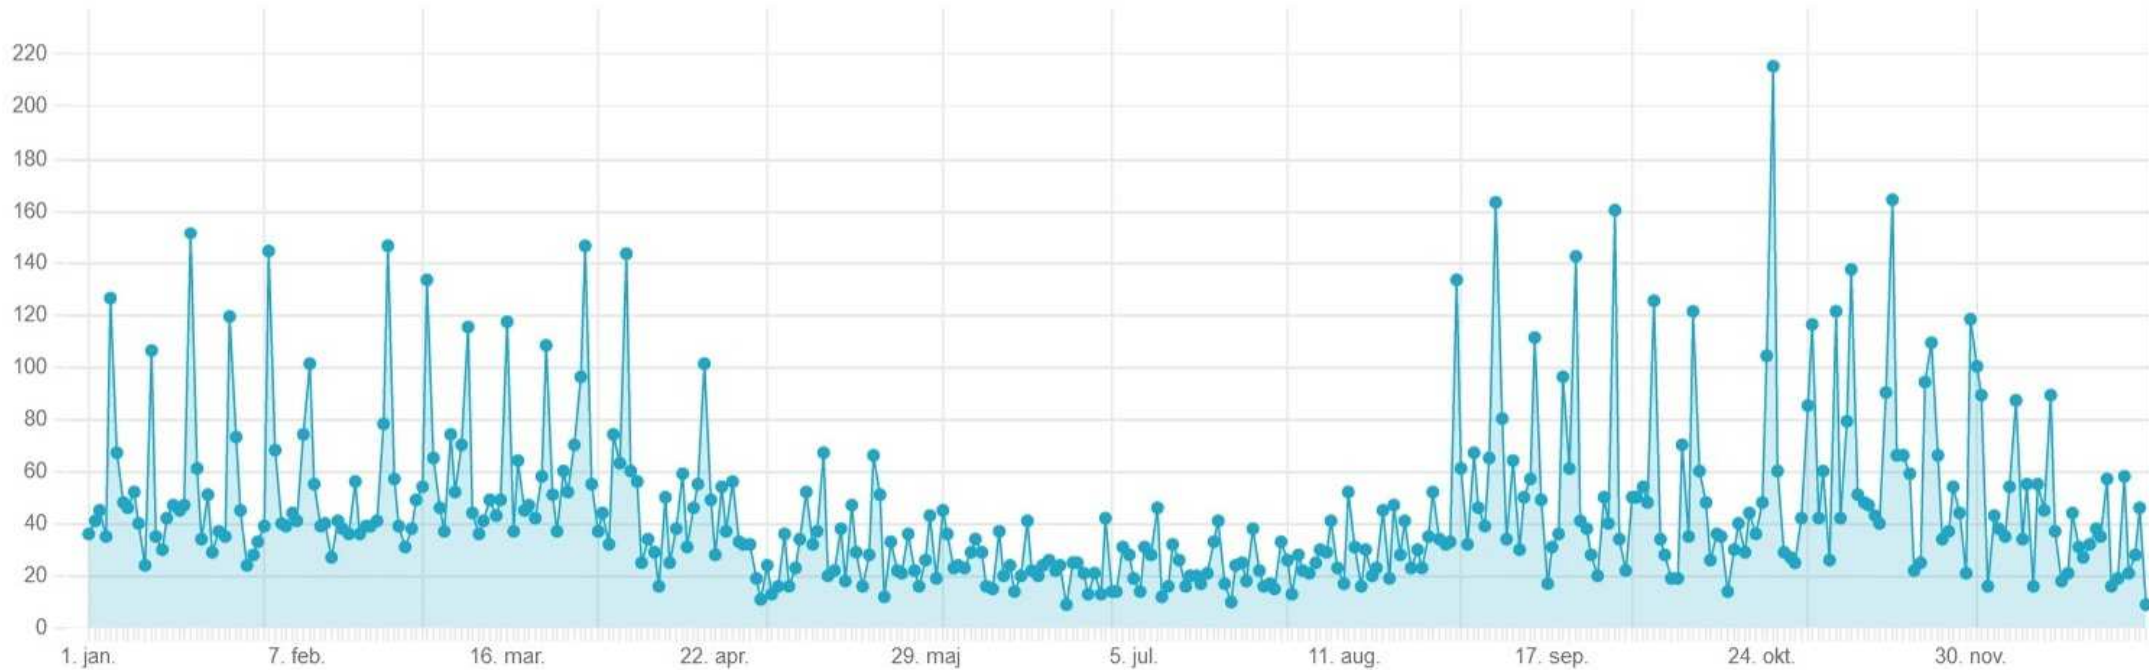

Dag

Uge

Måned

16.581

 BESØG I ALT

Danmark

 MEST POPULÆRE STED

 BESØG I ALT

fra 01 jan 2018

til 31 dec 2018

Dag

Uge

Måned

18.665

BESØG I ALT

Danmark

MEST POPULÆRE STED

BESØG I ALT

fra 01 jan 2019

til 31 dec 2019

Dag

Uge

Måned

79.540

140.257

 BESØG I ALT

 MEST POPULÆRE STED

 BESØG I ALT

fra

01 jan 2021

til

26 sep 2021