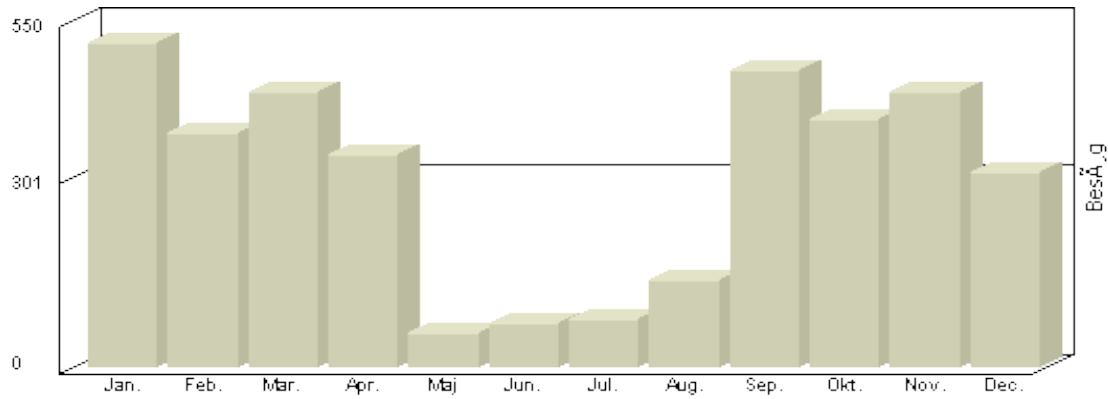

Torsdags Bridge

Viser antallet af unikke besøg, i den valgte periode.

År	Besøg
2007	705
2008	2.024
2009	1.629
2010	2.273
2011	3.084
2012	3.702
2013	3.608
2014	3.971
2015	3.531
2016	57

Total : 24.584, Max. : 3.971, Gennemsnit : 2.458, Prognose : 24.584

Torsdags Bridge

2015

Viser antallet af unikke besøg, i den valgte periode.

Besøg - År 2015

Måned	Besøg
Januar	464
Februar	376
Marts	499
April	348
Maj	72
Juni	79
Juli	95
August	165
September	469
Oktober	426
November	331
December	207

Total : 3.531, Max. : 499, Gennemsnit : 294, Prognose : 3.531

Viser antallet af unikke besøg, i den valgte periode.

Besøg - År 2014

Måned	Besøg
Januar	538
Februar	391
Marts	446
April	300
Maj	71
Juni	63
Juli	126
August	235
September	560
Oktober	466
November	420
December	355

Total : 3.971, Max. : 560, Gennemsnit : 331, Prognose : 3.971

Torsdags Bridge

2013

Viser antallet af unikke besøg, i den valgte periode.

Besøg - År 2013

Måned	Besøg
Januar	513
Februar	372
Marts	436
April	337
Maj	53
Juni	71
Juli	77
August	138
September	470
Oktober	394
November	437
December	310