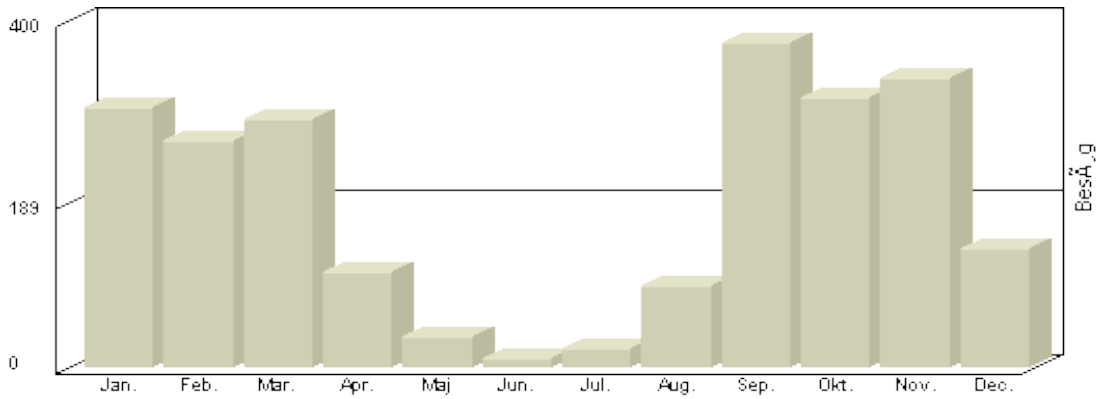

Total : 3.702, Max. : 545, Gennemsnit : 308, Prognose : 3.702

Viser antallet af unikke besøg, i den valgte periode.

Besøg - År 2011

Måned	Besøg
Januar	344
Februar	282
Marts	335
April	146
Maj	77
Juni	104
Juli	96
August	168
September	500
Oktober	360
November	425
December	247

Total : 3.084, Max. : 500, Gennemsnit : 257, Prognose : 3.084

Viser antallet af unikke besøg, i den valgte periode.

Besøg - År 2010

Måned	Besøg
Januar	299
Februar	262
Marts	287
April	110
Maj	36
Juni	10
Juli	22
August	94
Sept	373
Oktober	310
November	333
December	137