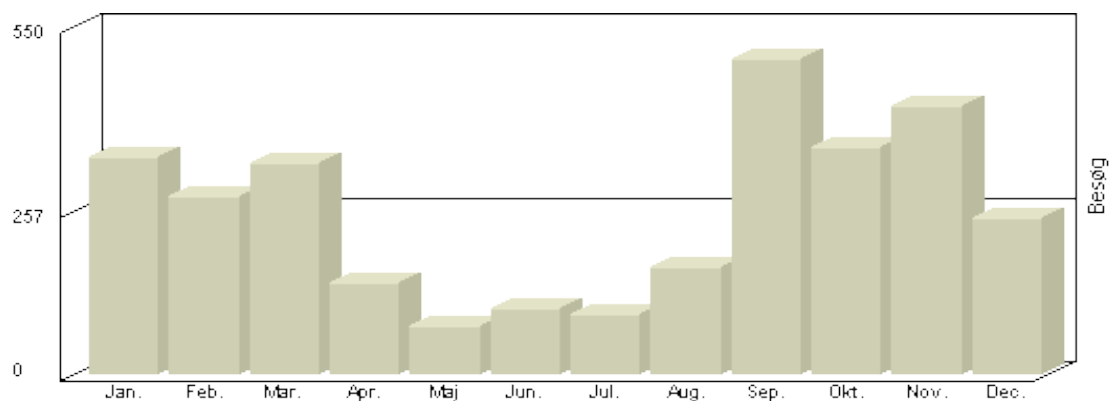

Total : 3.971, Max. : 560, Gennemsnit : 331, Prognose : 3.971

Torsdags Bridge

2013

Viser antallet af unikke besøg, i den valgte periode.

Besøg - År 2013

Måned	Besøg
Januar	513
Februar	372
Marts	436
April	337
Maj	53
Juni	71
Juli	77
August	138
September	470
Oktober	394
November	437
December	310

Total : 3.608, Max. : 513, Gennemsnit : 301, Prognose : 3.608

Viser antallet af unikke besøg, i den valgte periode.

Besøg - År 2012

Måned	Besøg
Januar	528
Februar	349
Marts	502
April	266
Maj	90
Juni	78
Juli	79
August	139
September	545
Oktober	370
November	527
December	229

Total : 3.702, Max. : 545, Gennemsnit : 308, Prognose : 3.702

Viser antallet af unikke besøg, i den valgte periode.

Besøg - År 2011

Måned	Besøg
Januar	344
Februar	282
Marts	335
April	146
Maj	77
Juni	104
Juli	96
August	168
September	500
Oktober	360
November	425
December	247