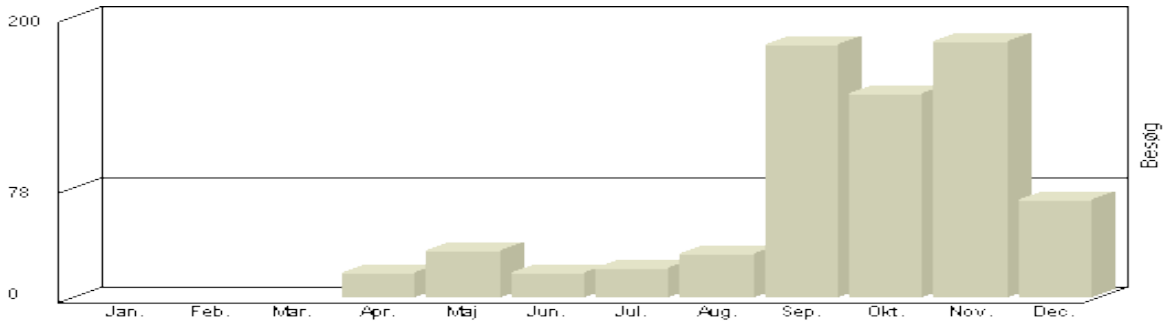

Viser antallet af unikke besøg, i den valgte periode.

Besøg - År 2007

Måned	Besøg
Januar	-
Februar	-
Marts	-
April	18
Maj	33
Juni	18
Juli	21
August	31
Sept	180
Oktober	145
November	183
December	69

Total : 698, Max. : 183, Gennemsnit : 78, Prognose : 698

Statistik startet 28.4.2007