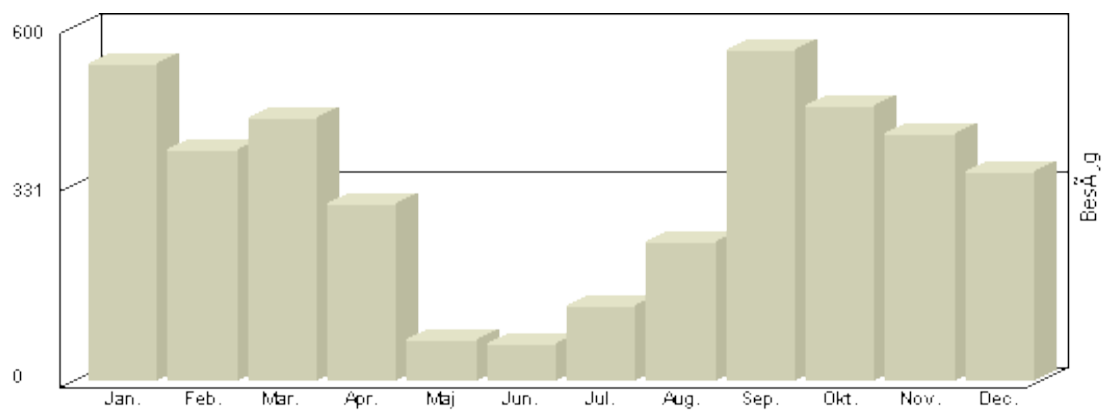

Torsdags Bridge

Viser antallet af unikke besøg, i den valgte periode.

År	Besøg
2007	705
2008	2.024
2009	1.629
2010	2.273
2011	3.084
2012	3.702
2013	3.608
2014	3.971
2015	3.531
2016	57

Total : 24.584, Max. : 3.971, Gennemsnit : 2.458, Prognose : 24.584

Torsdags Bridge

2015

Viser antallet af unikke besøg, i den valgte periode.

Besøg - År 2015

Måned	Besøg
Januar	464
Februar	376
Marts	499
April	348
Maj	72
Juni	79
Juli	95
August	165
September	469
Oktober	426
November	331
December	207

Total : 3.531, Max. : 499, Gennemsnit : 294, Prognose : 3.531

Viser antallet af unikke besøg, i den valgte periode.

Besøg - År 2014

Måned	Besøg
Januar	538
Februar	391
Marts	446
April	300
Maj	71
Juni	63
Juli	126
August	235
September	560
Oktober	466
November	420
December	355

Total : 3.971, Max. : 560, Gennemsnit : 331, Prognose : 3.971

Torsdags Bridge

2013

Viser antallet af unikke besøg, i den valgte periode.

Besøg - År 2013

Måned	Besøg
Januar	513
Februar	372
Marts	436
April	337
Maj	53
Juni	71
Juli	77
August	138
September	470
Oktober	394
November	437
December	310