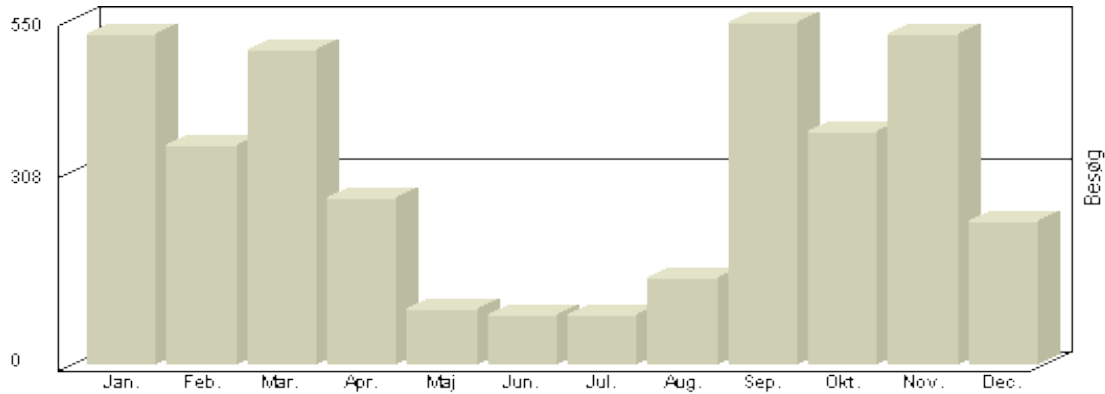

Torsdags Bridge

Viser antallet af unikke besøg, i den valgte periode.

År	Besøg
2007	705
2008	2.024
2009	1.629
2010	2.273
2011	3.084
2012	3.702
2013	3.608
2014	3.971
2015	3.531
2016	57

Total : 24.584, Max. : 3.971, Gennemsnit : 2.458, Prognose : 24.584

Total : 3.531, Max. : 499, Gennemsnit : 294, Prognose : 3.531

Viser antallet af unikke besøg, i den valgte periode.

Besøg - År 2014

Måned	Besøg
Januar	538
Februar	391
Marts	446
April	300
Maj	71
Juni	63
Juli	126
August	235
September	560
Oktober	466
November	420
December	355

Total : 3.971, Max. : 560, Gennemsnit : 331, Prognose : 3.971

Torsdags Bridge

2013

Viser antallet af unikke besøg, i den valgte periode.

Besøg - År 2013

Måned	Besøg
Januar	513
Februar	372
Marts	436
April	337
Maj	53
Juni	71
Juli	77
August	138
September	470
Oktober	394
November	437
December	310

Total : 3.608, Max. : 513, Gennemsnit : 301, Prognose : 3.608

Viser antallet af unikke besøg, i den valgte periode.

Besøg - År 2012

Måned	Besøg
Januar	528
Februar	349
Marts	502
April	266
Maj	90
Juni	78
Juli	79
August	139
September	545
Oktober	370
November	527
December	229