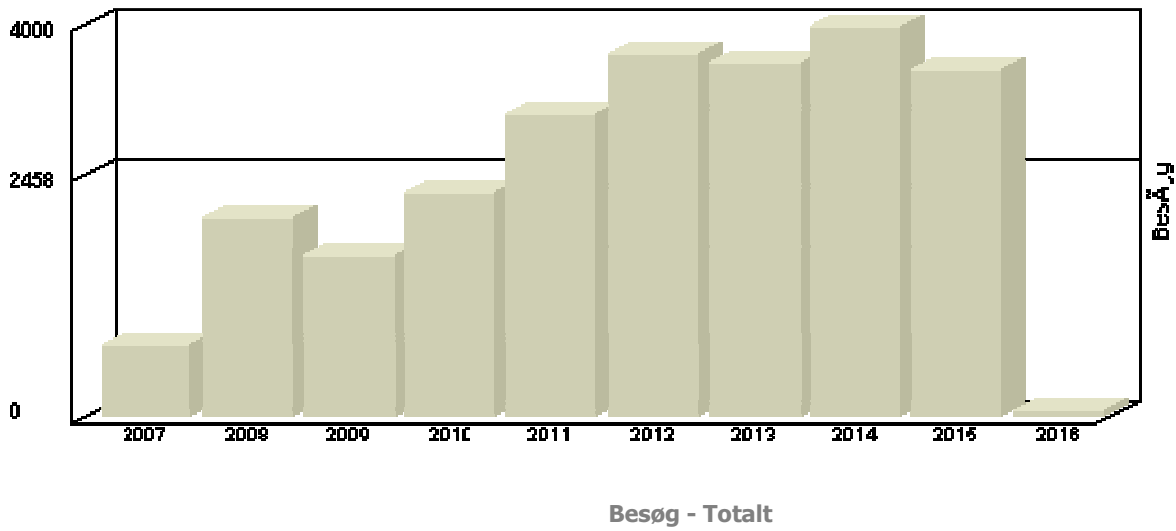

Torsdags Bridge

Viser antallet af unikke besøg, i den valgte periode.

År	Besøg
2007	705
2008	2.024
2009	1.629
2010	2.273
2011	3.084
2012	3.702
2013	3.608
2014	3.971
2015	3.531
2016	57

Total : 24.584, Max. : 3.971, Gennemsnit : 2.458, Prognose : 24.584

Torsdags Bridge

2015

Viser antallet af unikke besøg, i den valgte periode.

Besøg - År 2015

Måned	Besøg
Januar	464
Februar	376
Marts	499
April	348
Maj	72
Juni	79
Juli	95
August	165
September	469
Oktober	426
November	331
December	207

Total : 3.531, Max. : 499, Gennemsnit : 294, Prognose : 3.531

Viser antallet af unikke besøg, i den valgte periode.

Besøg - År 2014

Måned	Besøg
Januar	538
Februar	391
Marts	446
April	300
Maj	71
Juni	63
Juli	126
August	235
September	560
Oktober	466
November	420
December	355

Total : 2.024, Max. : 362, Gennemsnit : 169, Prognose : 2.024

Viser antallet af unikke besøg, i den valgte periode.

Besøg - År 2007

Måned	Besøg
Januar	-
Februar	-
Marts	-
April	18
Maj	33
Juni	18
Juli	21
August	31
Sept	180
Oktober	145
November	183
December	69