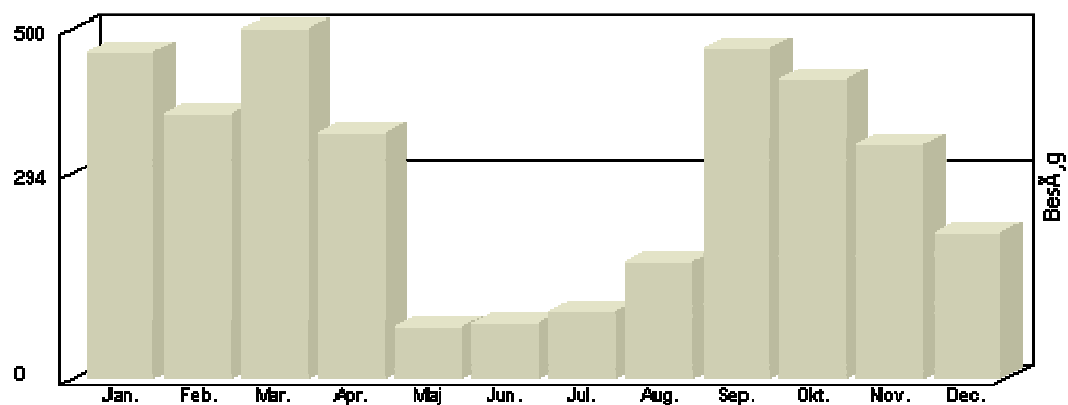

Torsdags Bridge

Viser antallet af unikke besøg, i den valgte periode.

År	Besøg
2007	705
2008	2.024
2009	1.629
2010	2.273
2011	3.084
2012	3.702
2013	3.608
2014	3.971
2015	3.531
2016	57

Total : 24.584, Max. : 3.971, Gennemsnit : 2.458, Prognose : 24.584

Torsdags Bridge

2015

Viser antallet af unikke besøg, i den valgte periode.

Besøg - År 2015

Måned	Besøg
Januar	464
Februar	376
Marts	499
April	348
Maj	72
Juni	79
Juli	95
August	165
September	469
Oktober	426
November	331
December	207

Total : 3.531, Max. : 499, Gennemsnit : 294, Prognose : 3.531

Viser antallet af unikke besøg, i den valgte periode.

Besøg - År 2014

Måned	Besøg
Januar	538
Februar	391
Marts	446
April	300
Maj	71
Juni	63
Juli	126
August	235
September	560
Oktober	466
November	420
December	355

Total : 2.024, Max. : 362, Gennemsnit : 169, Prognose : 2.024

Viser antallet af unikke besøg, i den valgte periode.

Besøg - År 2007

Måned	Besøg
Januar	-
Februar	-
Marts	-
April	18
Maj	33
Juni	18
Juli	21
August	31
Sept	180
Oktober	145
November	183
December	69