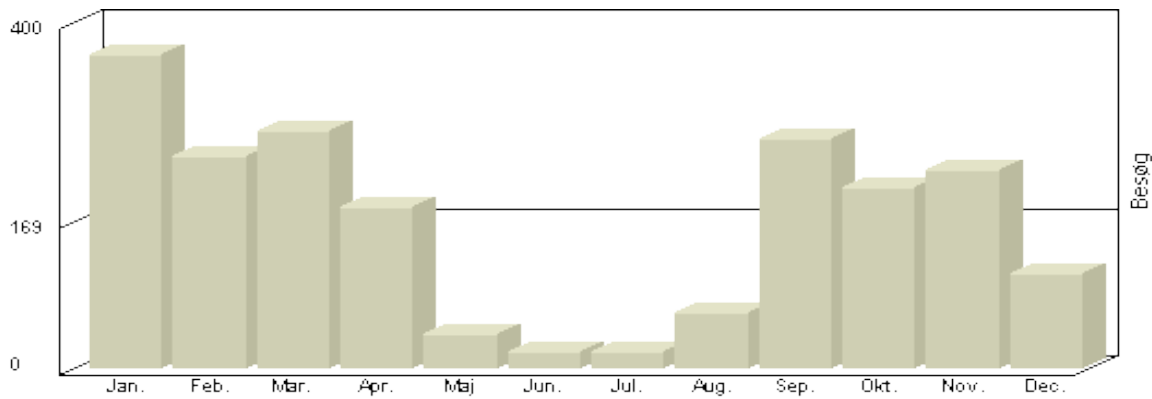

Total : 2.273, Max. : 373, Gennemsnit : 189, Prognose : 2.273

Viser antallet af unikke besøg, i den valgte periode.

Besøg - År 2009

Måned	Besøg
Januar	257
Februar	199
Marts	241
April	76
Maj	20
Juni	13
Juli	19
August	45
Sept	211
Oktober	226
November	207
December	115

Total : 1.629, Max. : 257, Gennemsnit : 136, Prognose : 1.629

Viser antallet af unikke besøg, i den valgte periode.

Besøg - År 2008

Måned	Besøg
Januar	362
Februar	245
Marts	274
April	186
Maj	40
Juni	20
Juli	20
August	64
Sept	266
Oktober	208
November	229
December	110